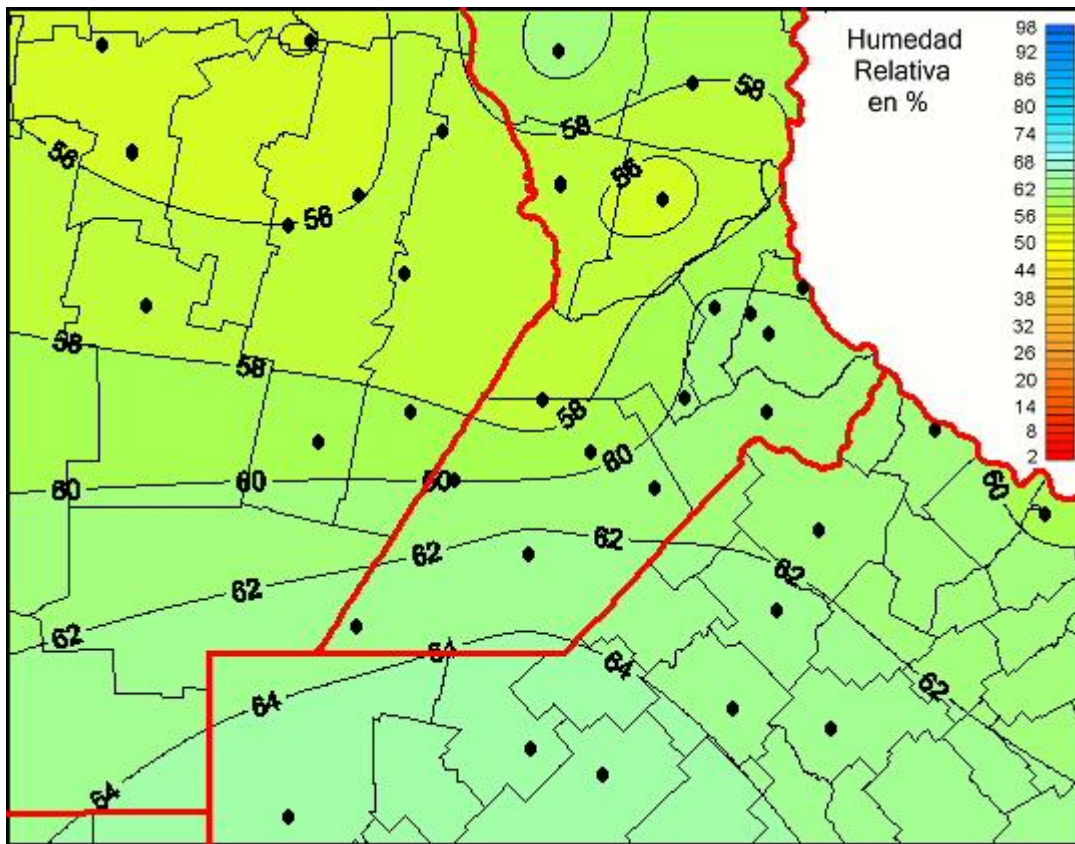

Humedad Relativa

Mapa de humedad relativa de las las últimas 24 horas.
(Desde las 8:00AM hasta las 8:00AM). Se actualiza a las 10:00hs.