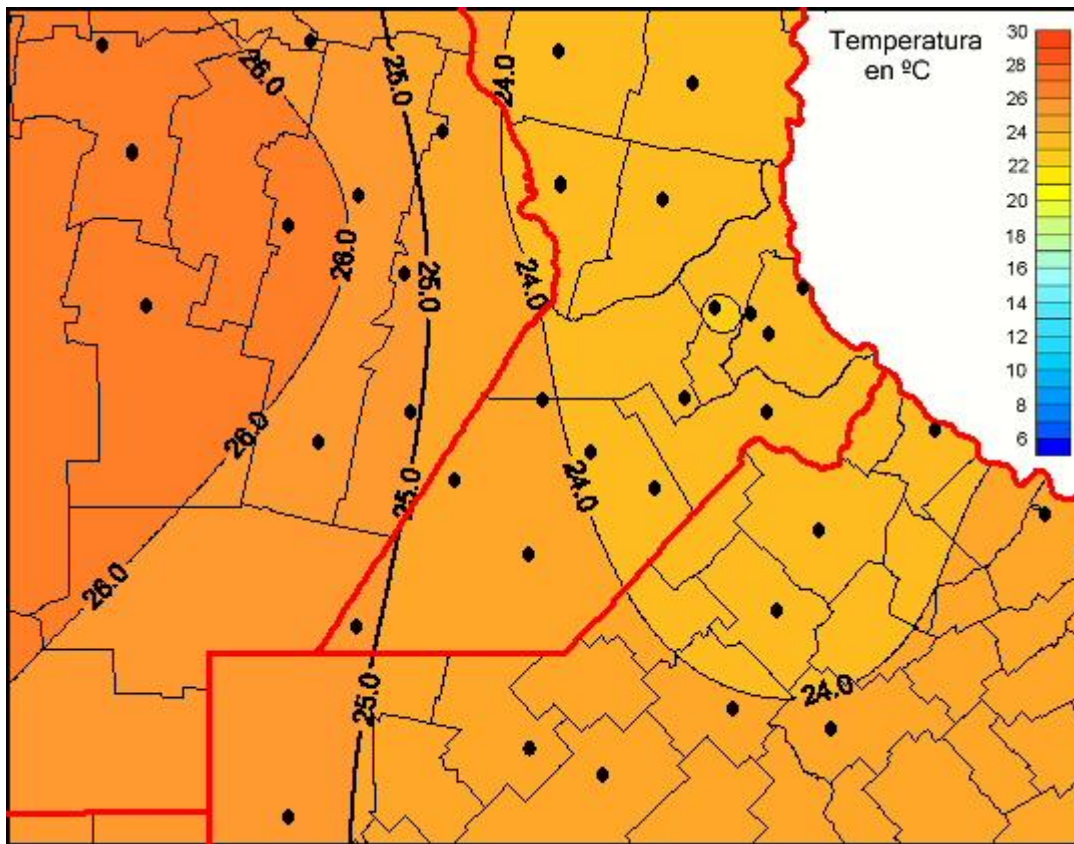

Temperaturas Medias

Mapa de temperaturas medias de las últimas 72 horas.
(Desde las 8:00AM hasta las 8:00AM). Se actualiza a las 10:00hs.