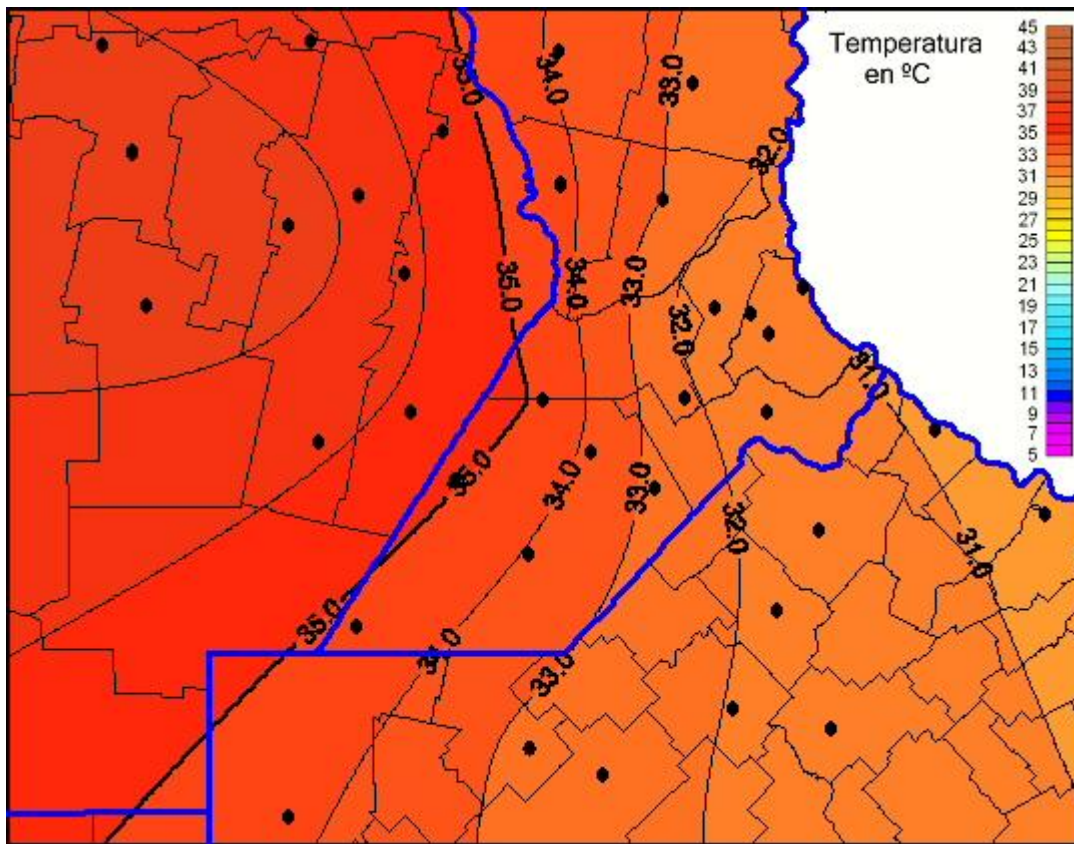

Temperaturas Máximas

Mapa de temperaturas máximas de las últimas 72 horas.
(Desde las 8:00AM hasta las 8:00AM). Se actualiza a las 10:00hs.