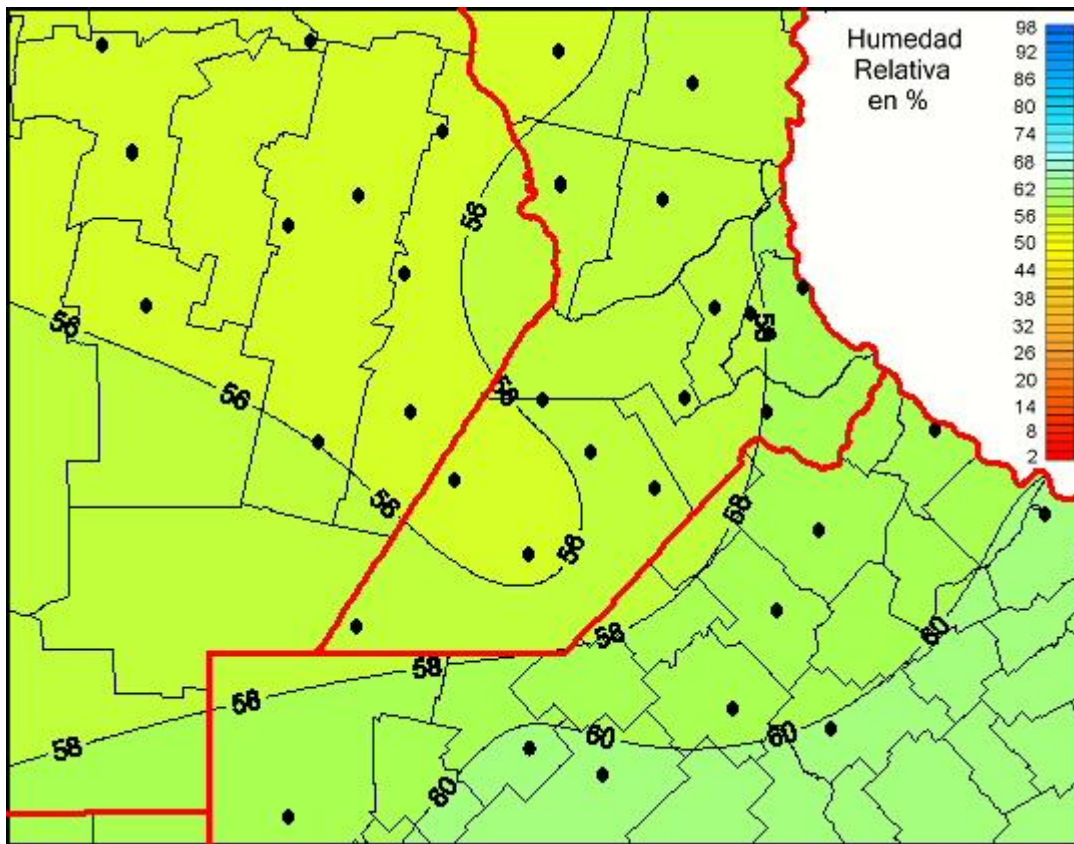

Humedad Relativa

Mapa de humedad relativa de las últimas 72 horas.
(Desde las 8:00AM hasta las 8:00AM). Se actualiza a las 10:00hs.