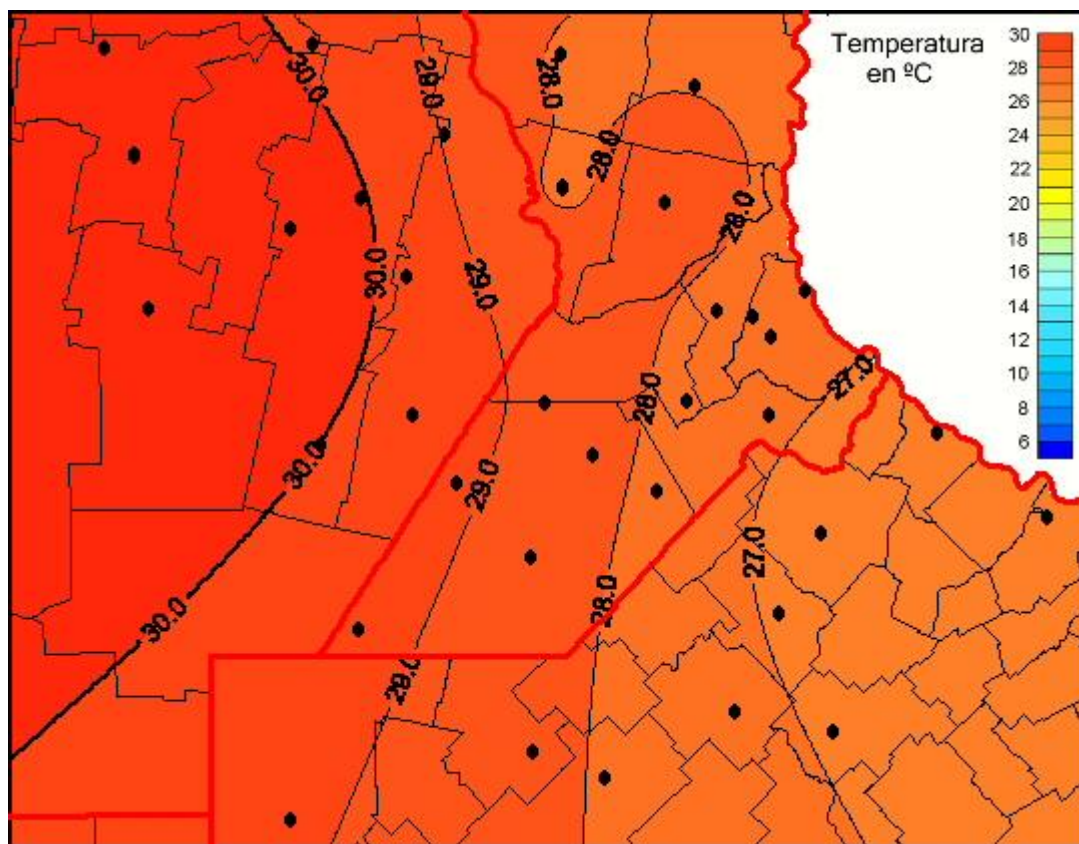

Temperaturas Medias

Mapa de temperaturas medias de las últimas 24 horas.
(Desde las 8:00AM hasta las 8:00AM). Se actualiza a las 10:00hs.