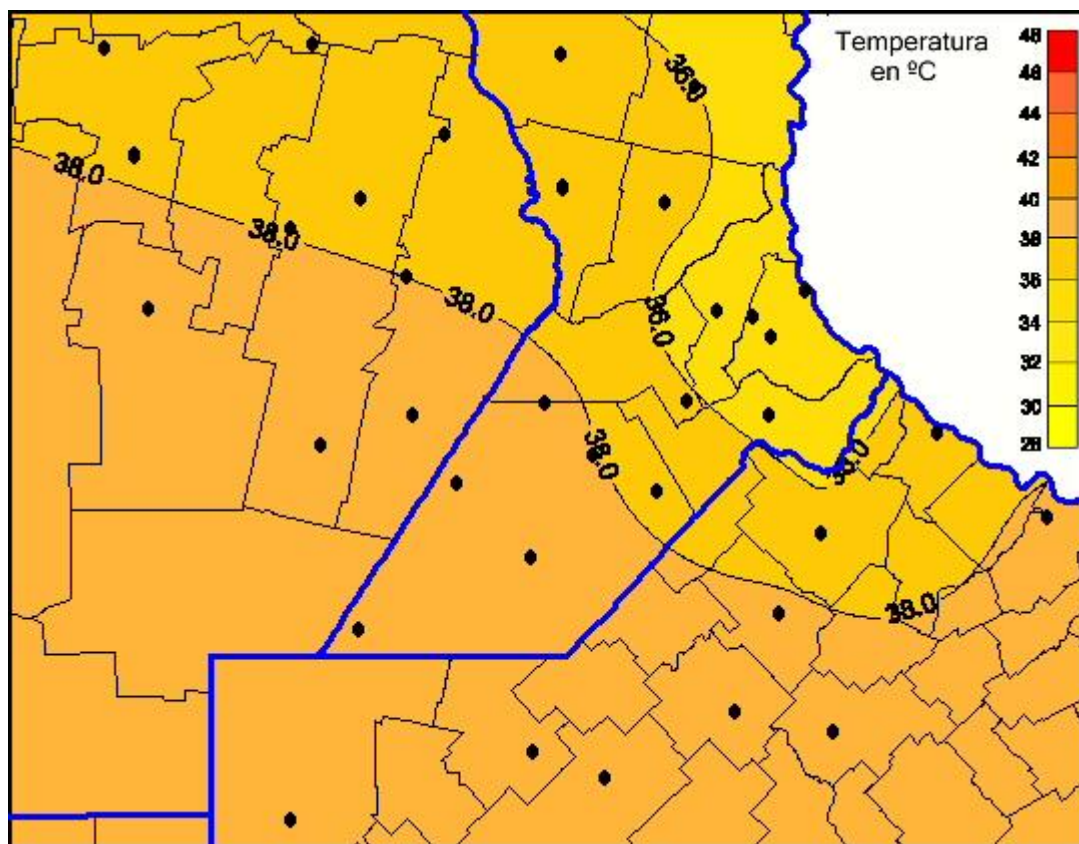

Temperaturas Máximas

Mapa de temperaturas máximas de las las últimas 24 horas.
(Desde las 8:00AM hasta las 8:00AM). Se actualiza a las 10:00hs.