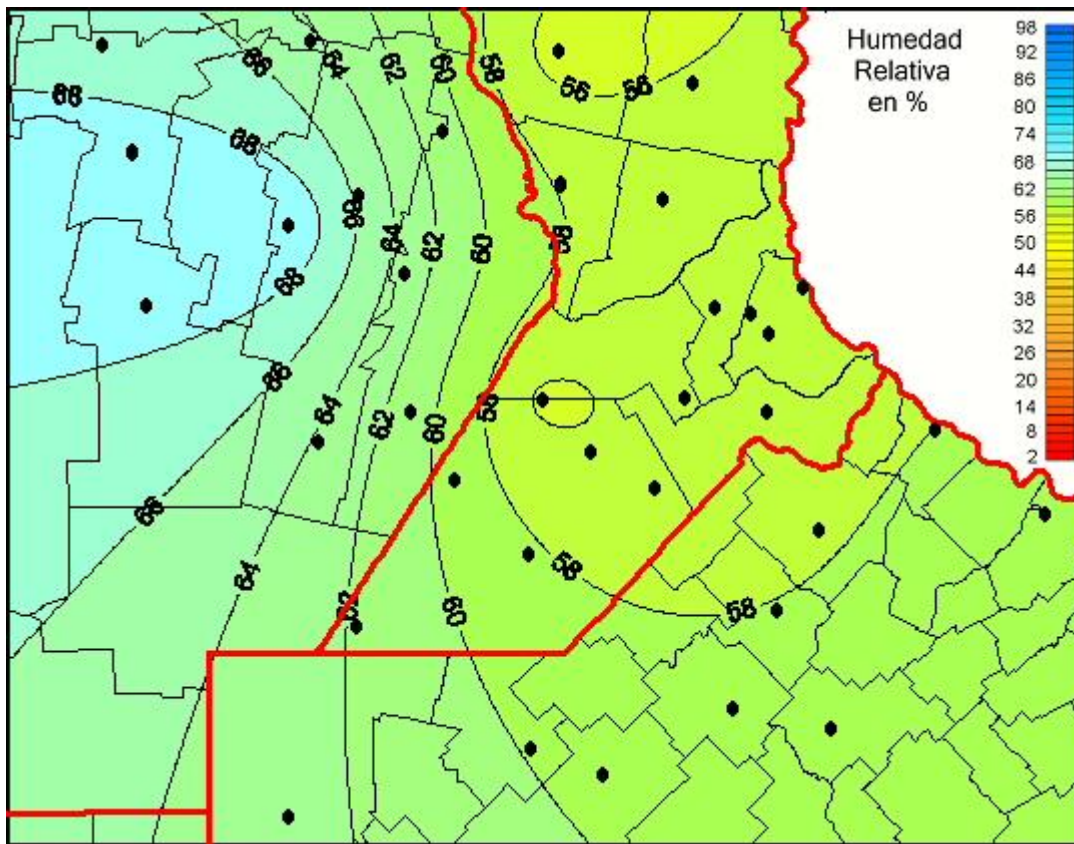

## Humedad Relativa

Mapa de humedad relativa de las las últimas 24 horas.  
(Desde las 8:00AM hasta las 8:00AM). Se actualiza a las 10:00hs.