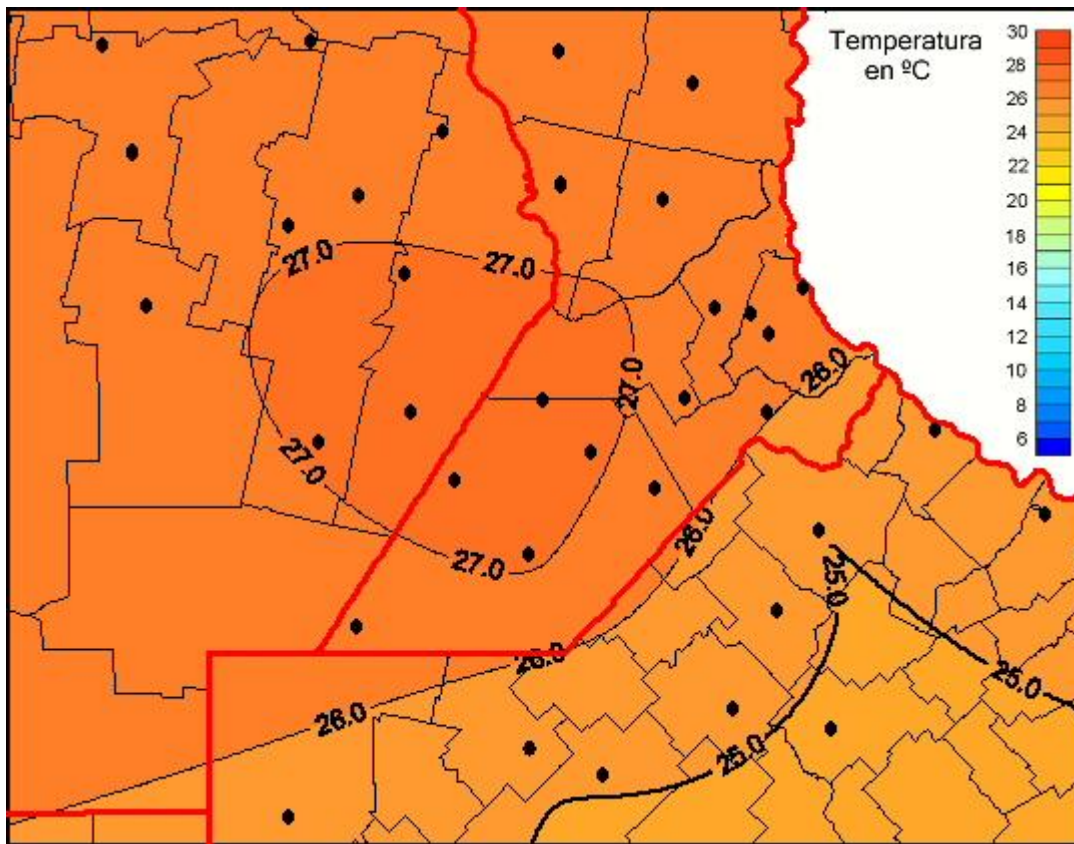

Temperaturas Medias

Mapa de temperaturas medias de las las últimas 24 horas.
(Desde las 8:00AM hasta las 8:00AM). Se actualiza a las 10:00hs.