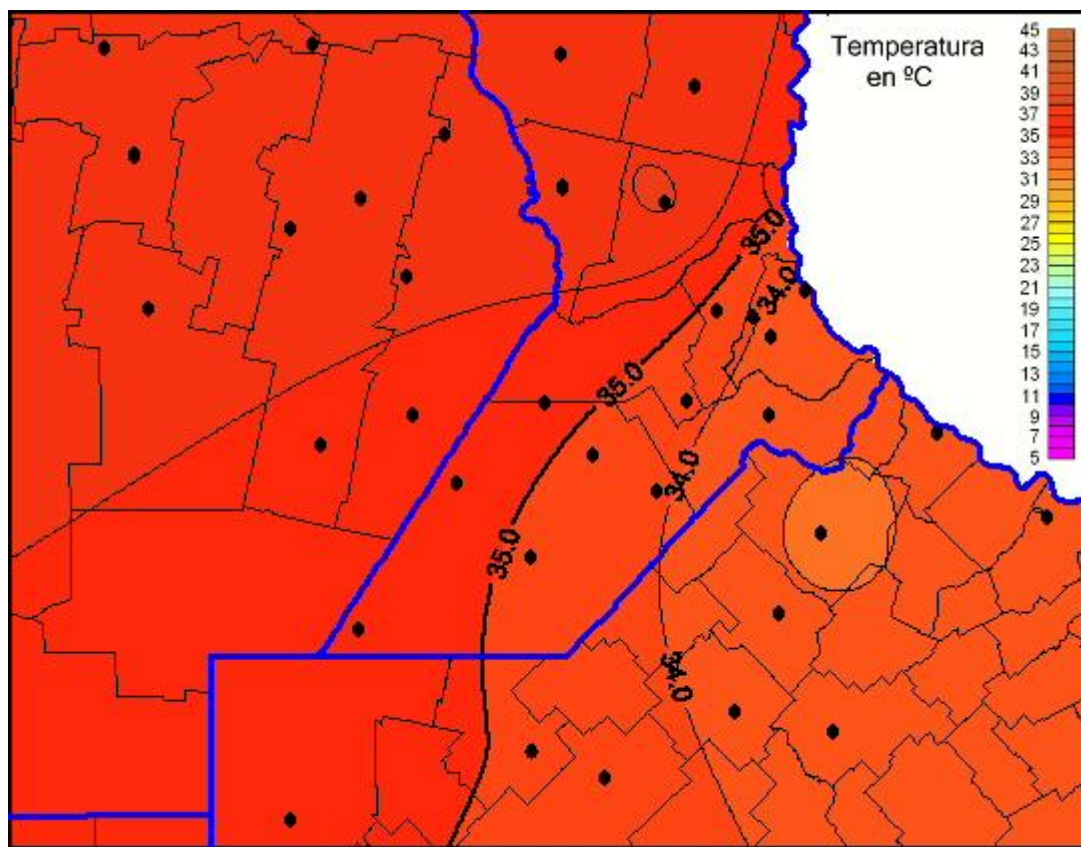

Temperaturas Máximas

Mapa de temperaturas máximas de las las últimas 24 horas.
(Desde las 8:00AM hasta las 8:00AM). Se actualiza a las 10:00hs.