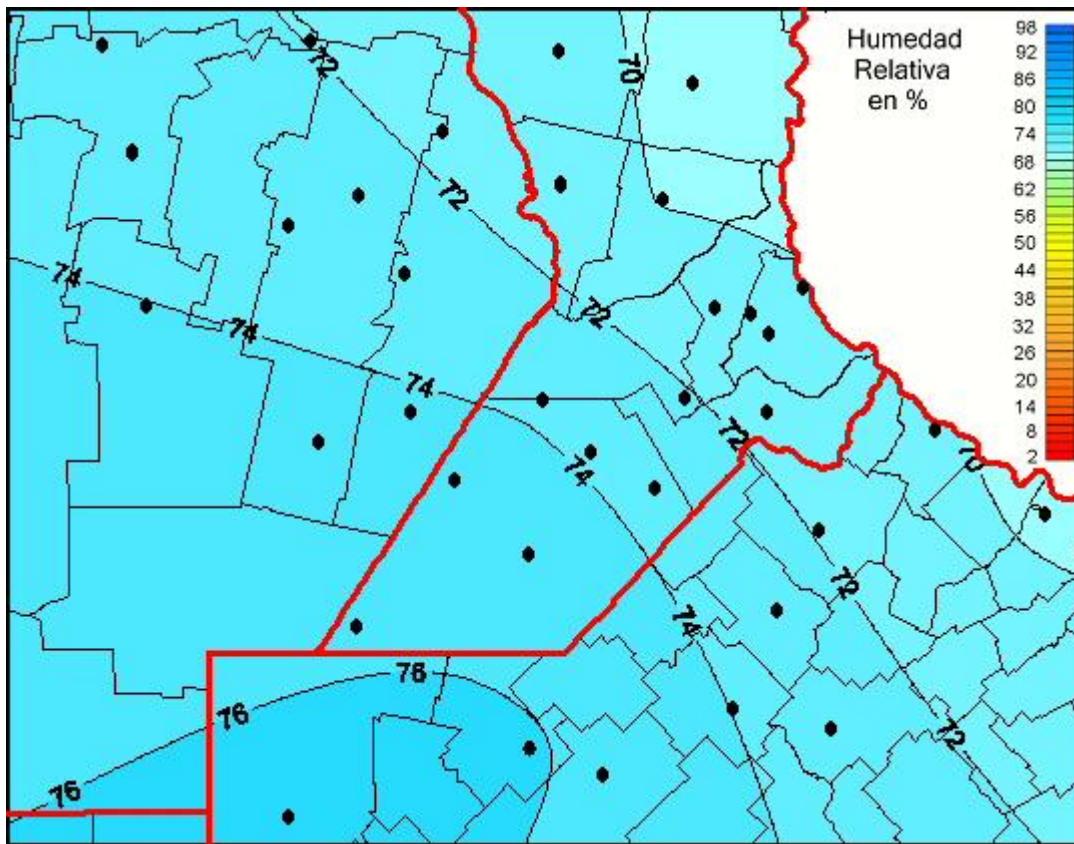

Humedad Relativa

Mapa de humedad relativa de las las últimas 24 horas.
(Desde las 8:00AM hasta las 8:00AM). Se actualiza a las 10:00hs.