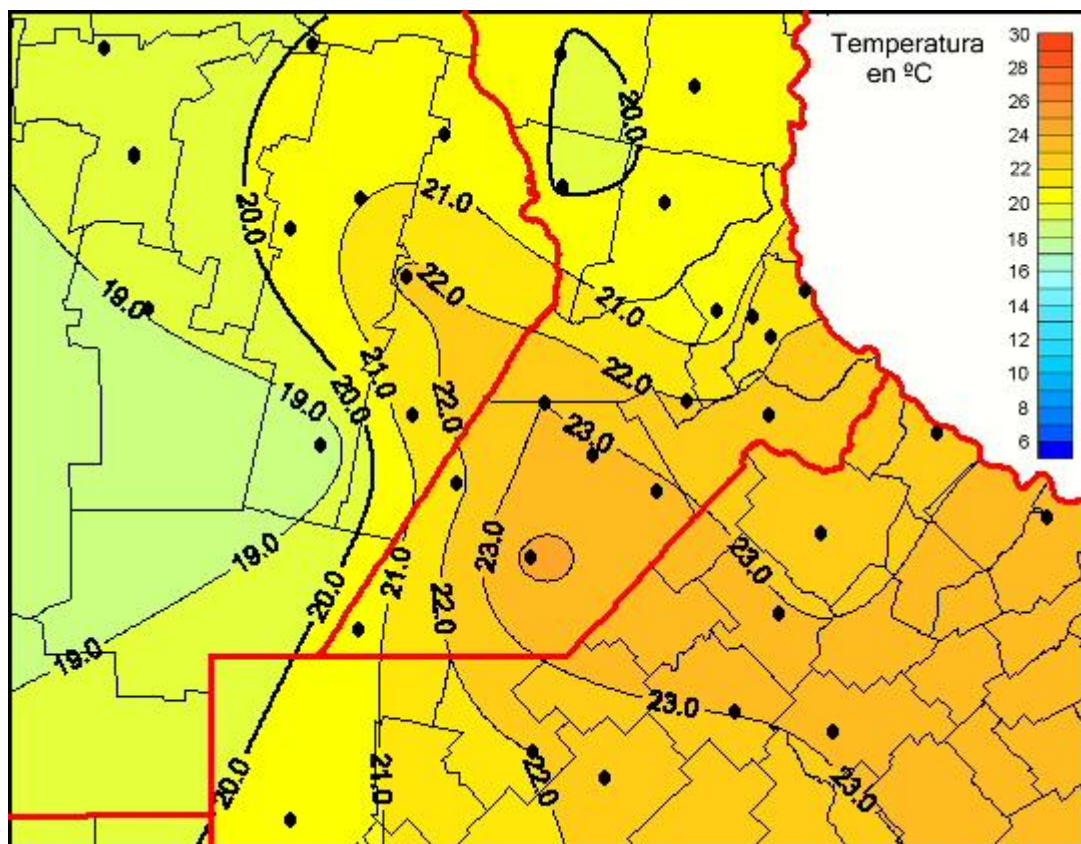

Temperaturas Medias

Mapa de temperaturas medias de las las últimas 24 horas.
(Desde las 8:00AM hasta las 8:00AM). Se actualiza a las 10:00hs.