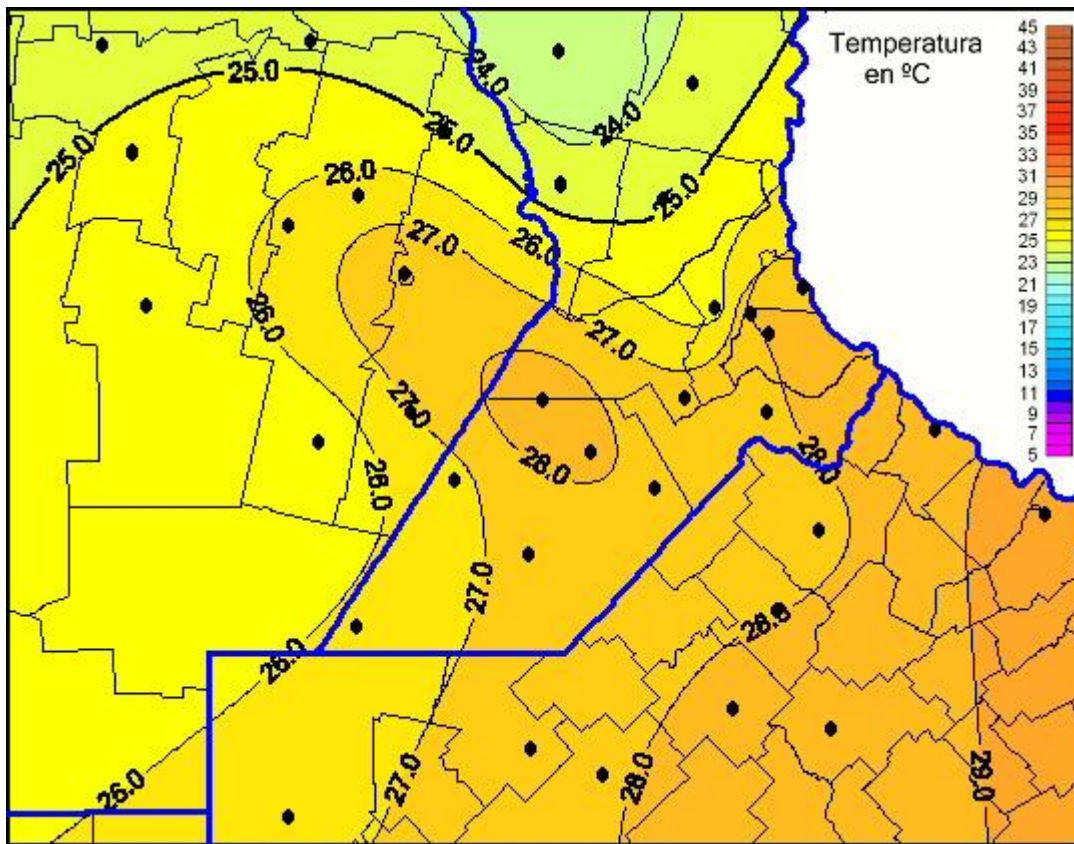

## Temperaturas Máximas

Mapa de temperaturas máximas de las últimas 24 horas.  
(Desde las 8:00AM hasta las 8:00AM). Se actualiza a las 10:00hs.