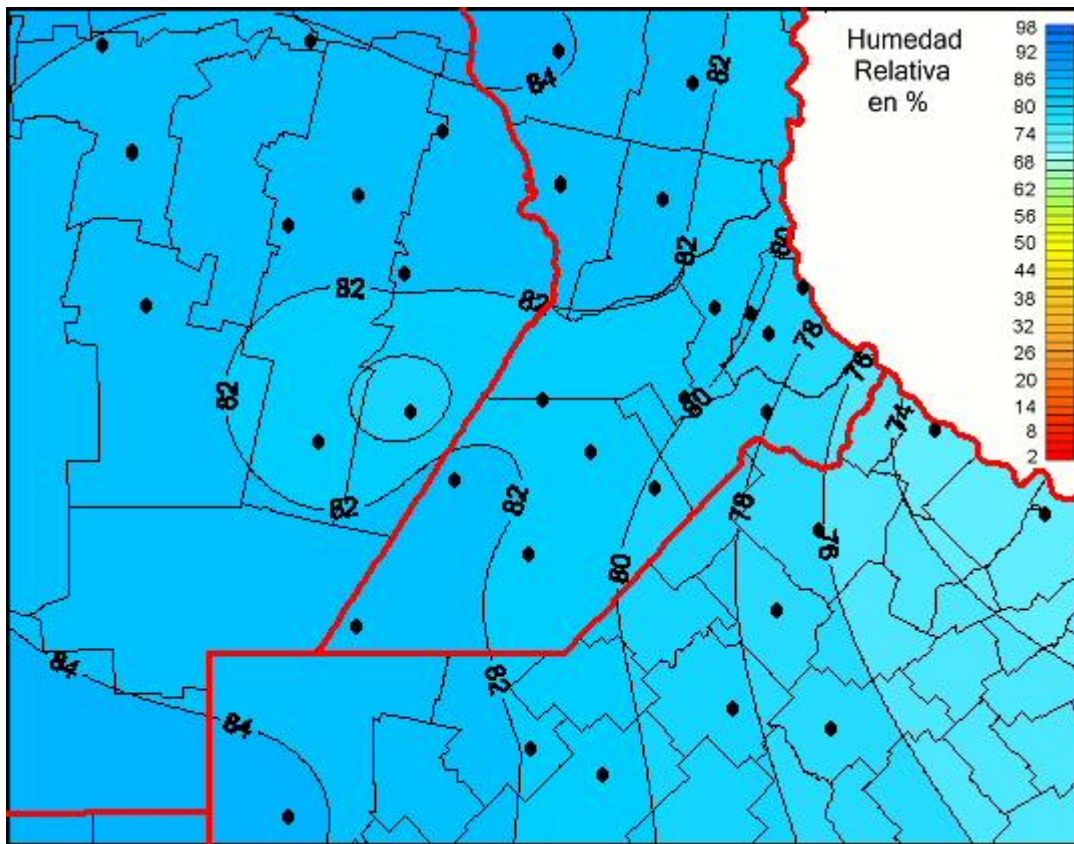

## Humedad Relativa

Mapa de humedad relativa de las las últimas 24 horas.  
(Desde las 8:00AM hasta las 8:00AM). Se actualiza a las 10:00hs.