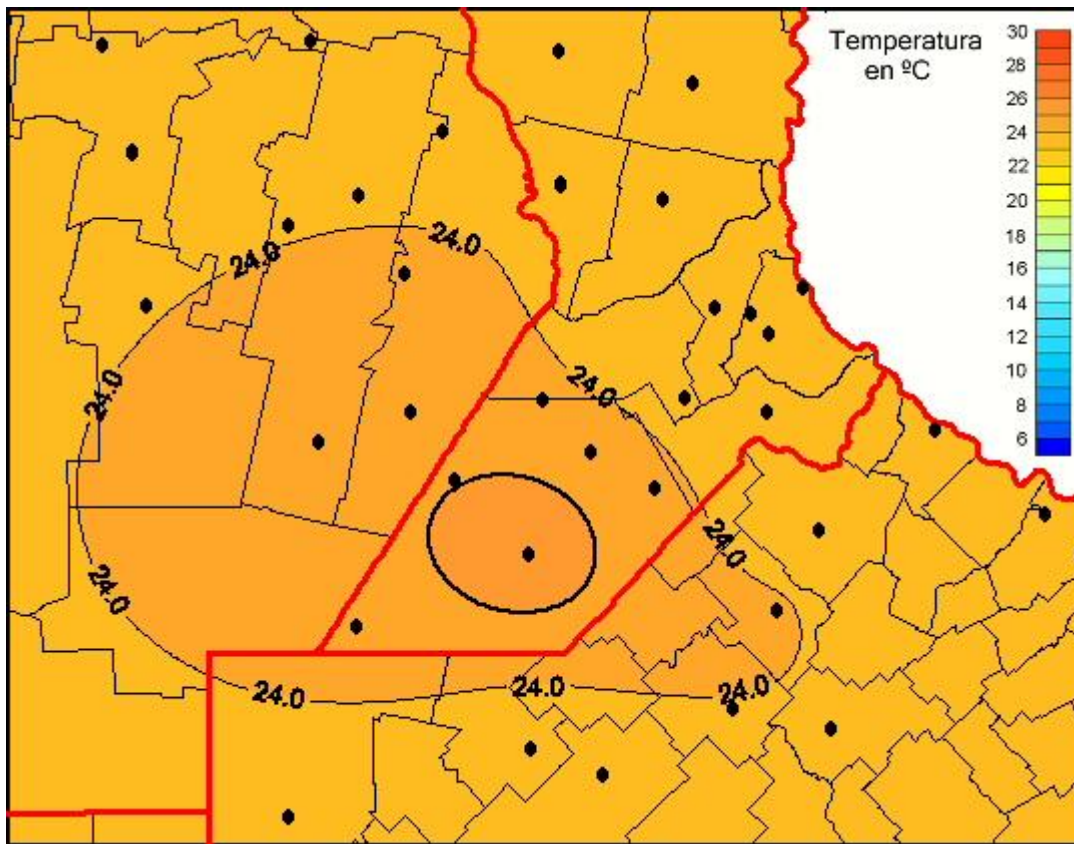

# Temperaturas Medias

Mapa de temperaturas medias de las últimas 24 horas.  
(Desde las 8:00AM hasta las 8:00AM). Se actualiza a las 10:00hs.