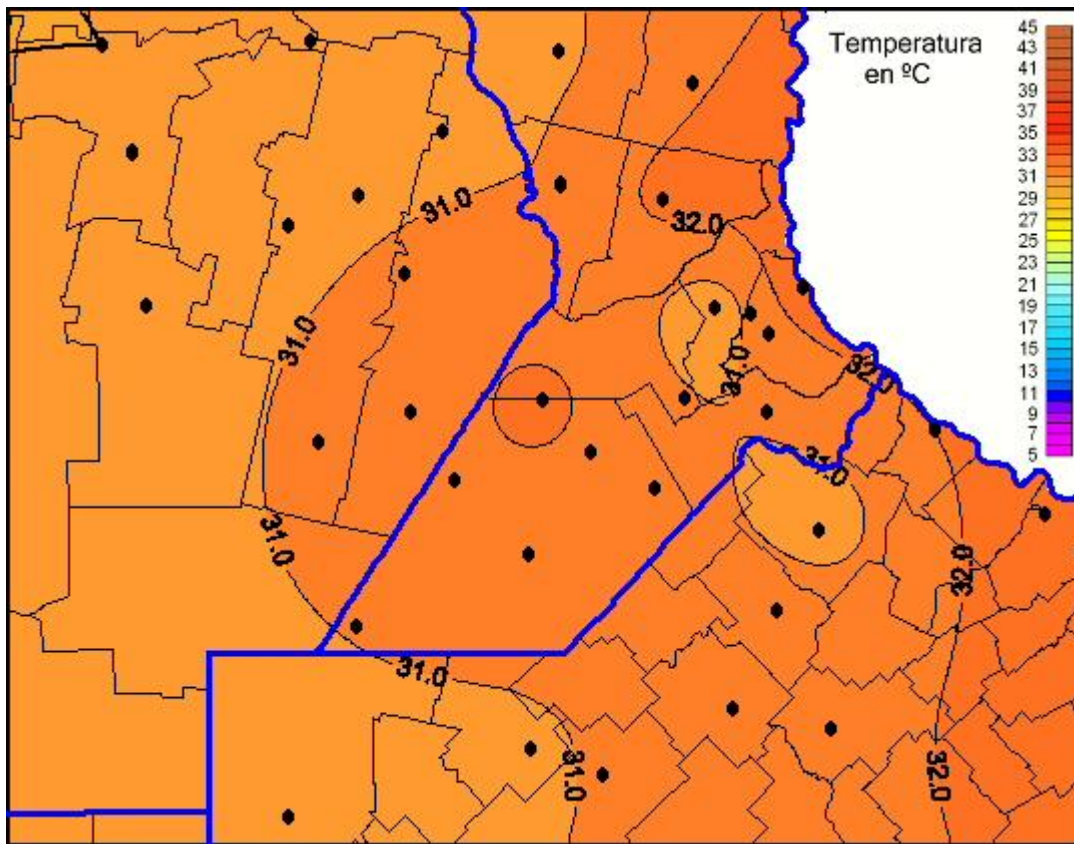

# Temperaturas Máximas

Mapa de temperaturas máximas de las últimas 24 horas.  
(Desde las 8:00AM hasta las 8:00AM). Se actualiza a las 10:00hs.