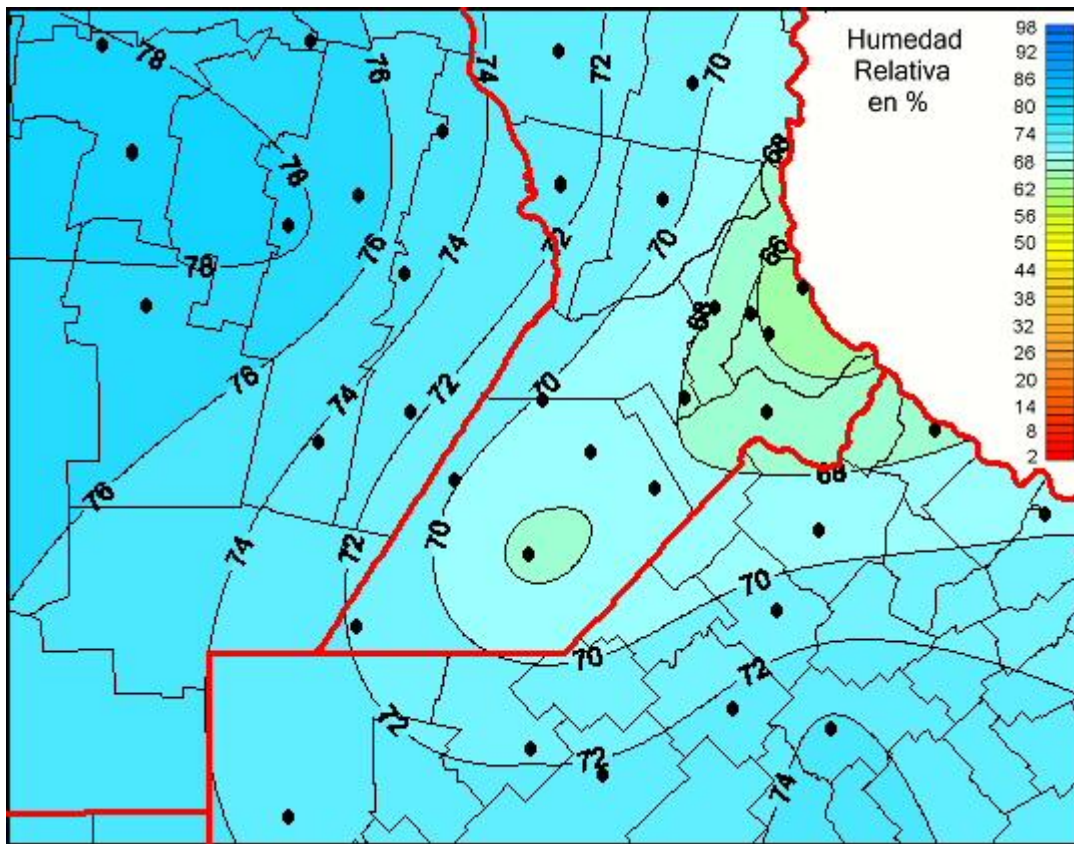

Humedad Relativa

Mapa de humedad relativa de las últimas 24 horas.
(Desde las 8:00AM hasta las 8:00AM). Se actualiza a las 10:00hs.