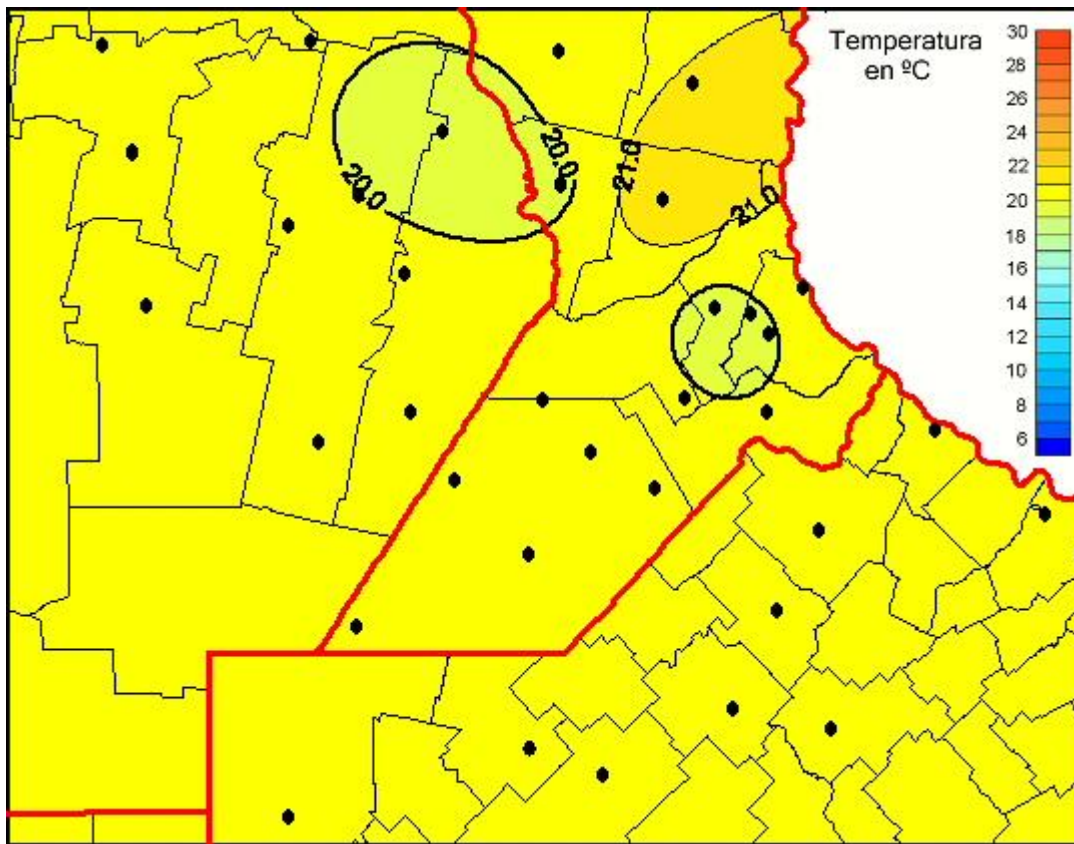

Temperaturas Medias

Mapa de temperaturas medias de las las últimas 72 horas.
(Desde las 8:00AM hasta las 8:00AM). Se actualiza a las 10:00hs.