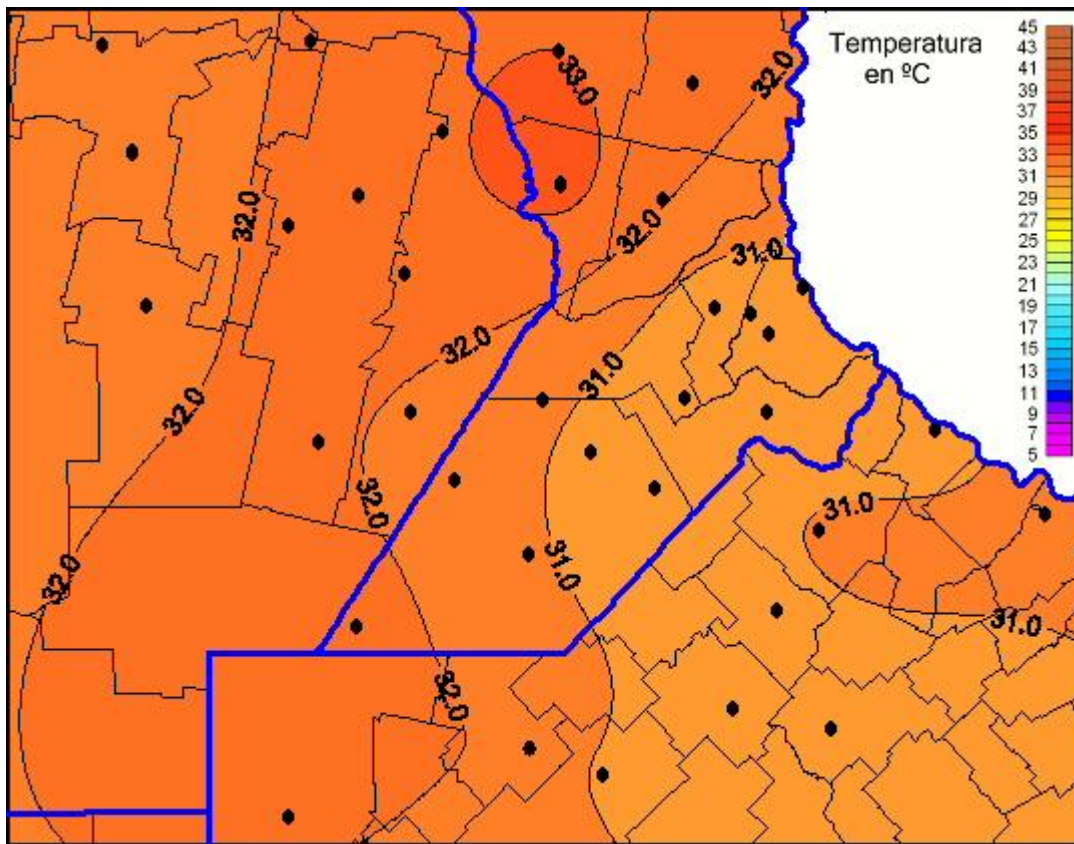

## Temperaturas Máximas

Mapa de temperaturas máximas de las últimas 72 horas.  
(Desde las 8:00AM hasta las 8:00AM). Se actualiza a las 10:00hs.