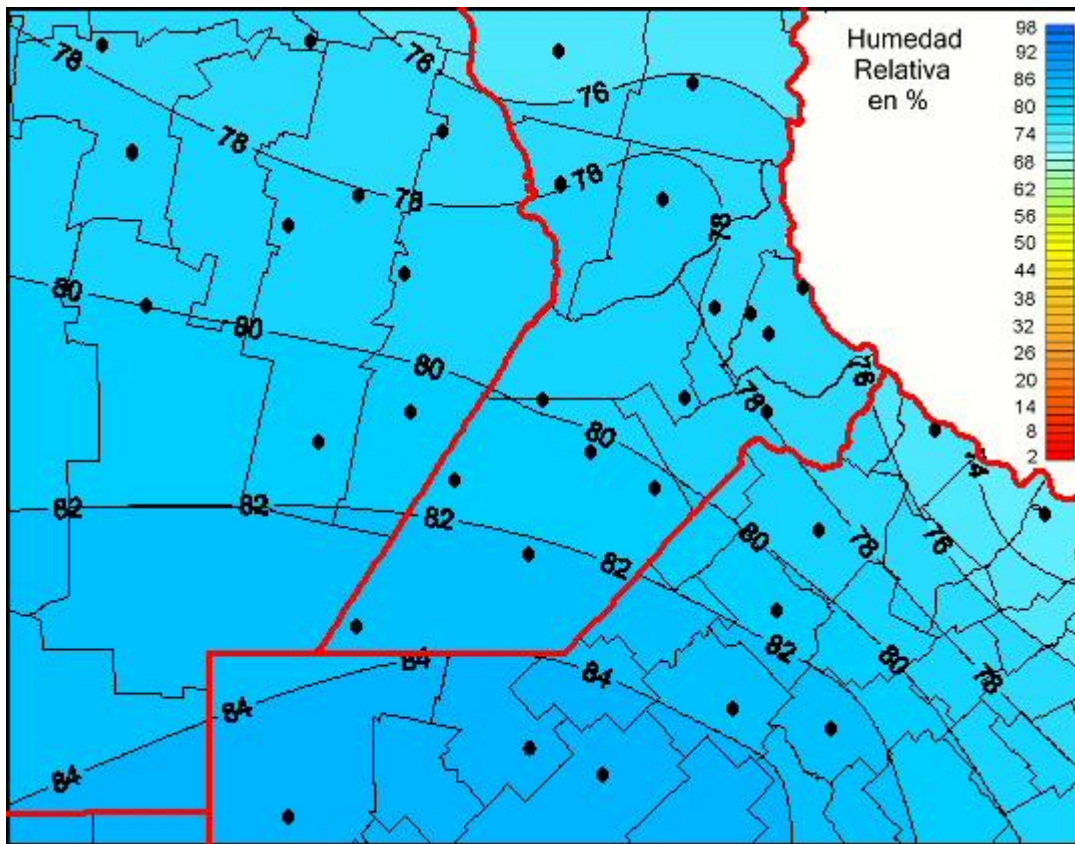

Humedad Relativa

Mapa de humedad relativa de las las últimas 72 horas.
(Desde las 8:00AM hasta las 8:00AM). Se actualiza a las 10:00hs.