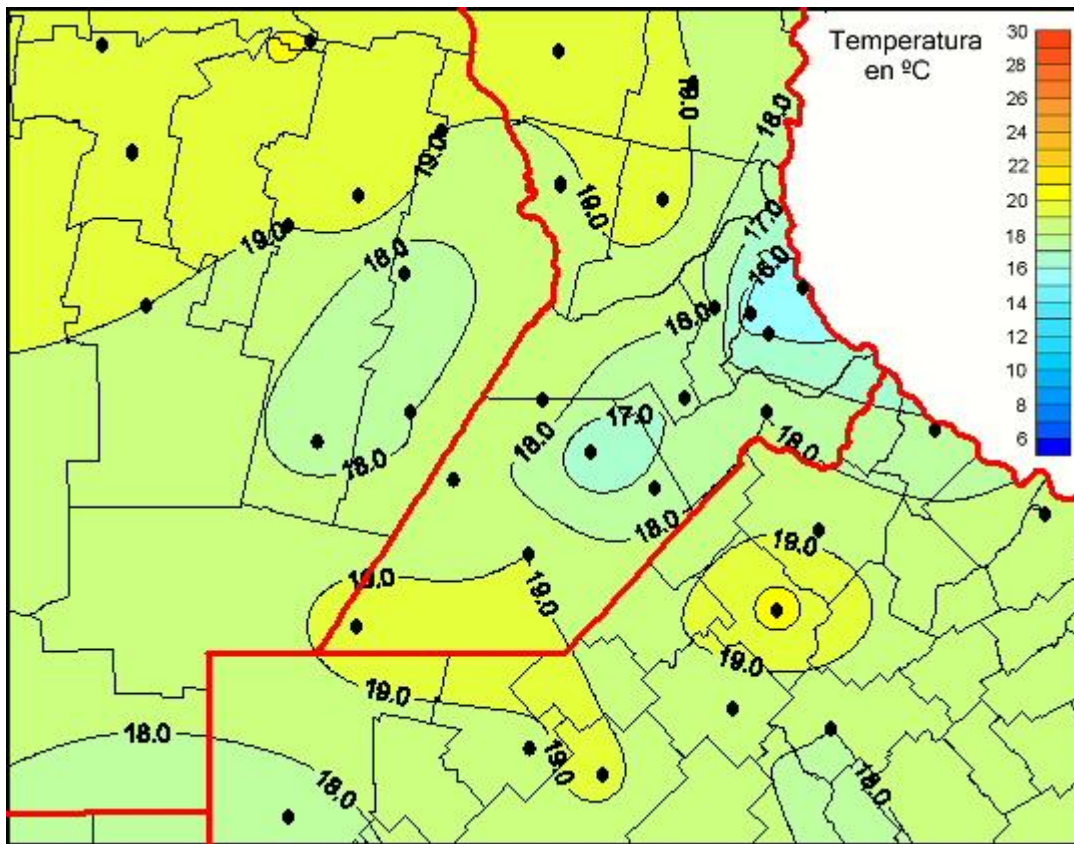

Temperaturas Medias

Mapa de temperaturas medias de las últimas 24 horas.
(Desde las 8:00AM hasta las 8:00AM). Se actualiza a las 10:00hs.