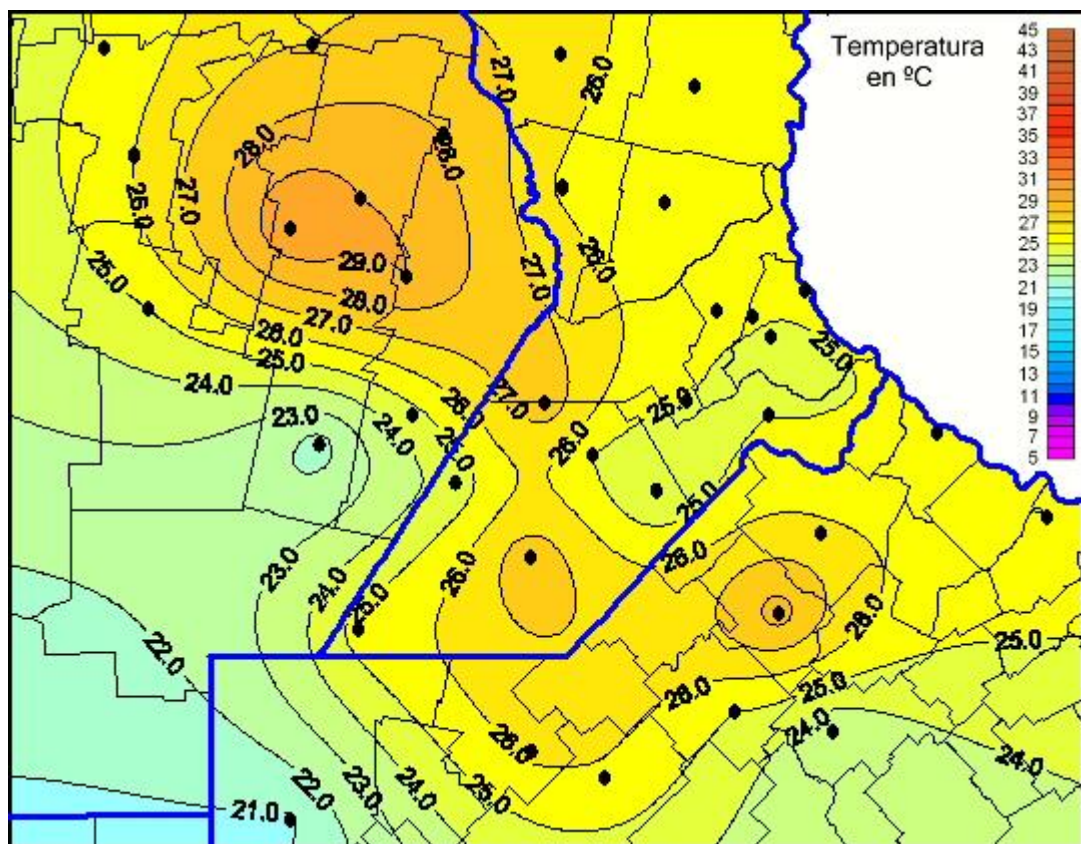

## Temperaturas Máximas

Mapa de temperaturas máximas de las últimas 24 horas.  
(Desde las 8:00AM hasta las 8:00AM). Se actualiza a las 10:00hs.