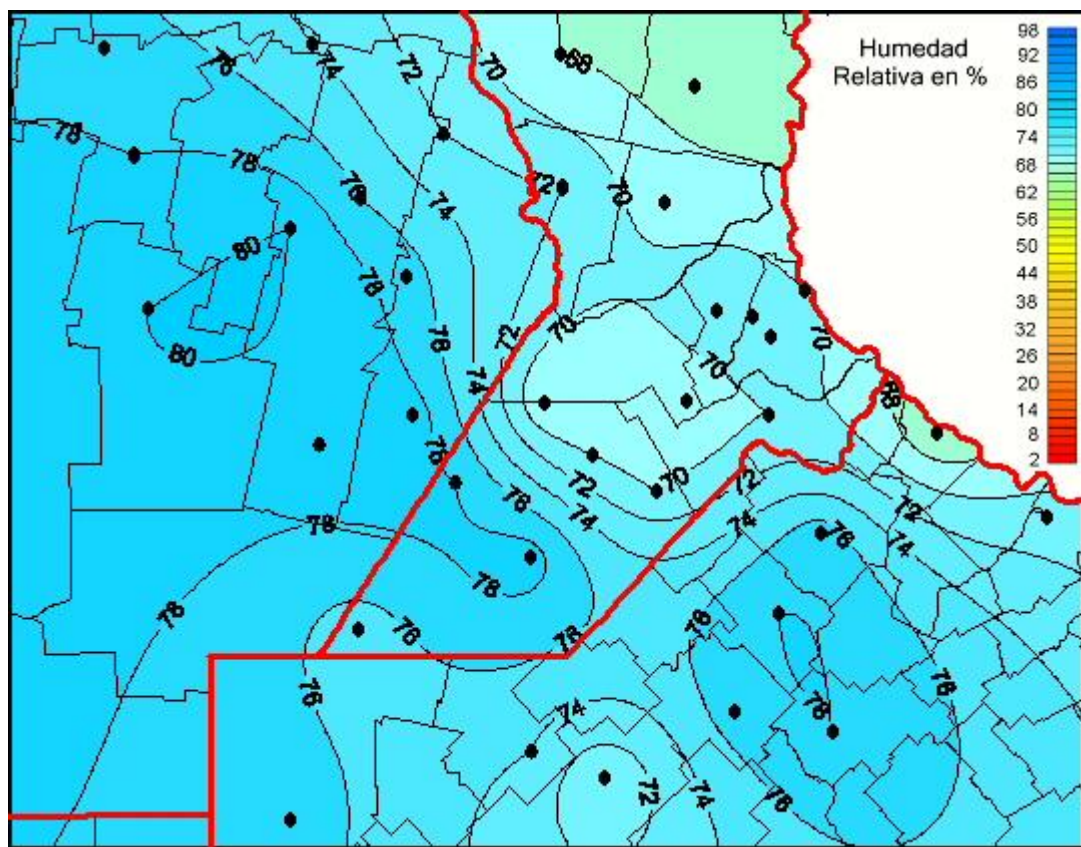

Humedad Relativa

Mapa de humedad relativa de las las últimas 24 horas.
(Desde las 8:00AM hasta las 8:00AM). Se actualiza a las 10:00hs.