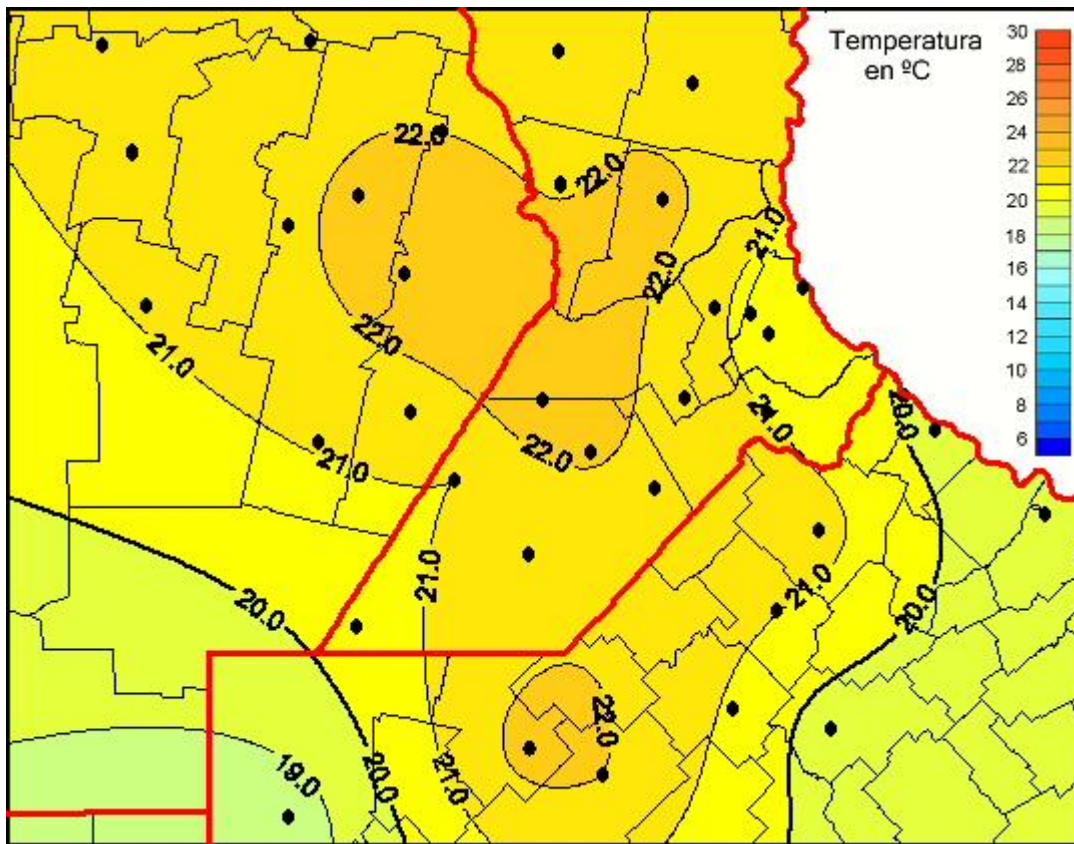

Temperaturas Medias

Mapa de temperaturas medias de las últimas 24 horas.
(Desde las 8:00AM hasta las 8:00AM). Se actualiza a las 10:00hs.