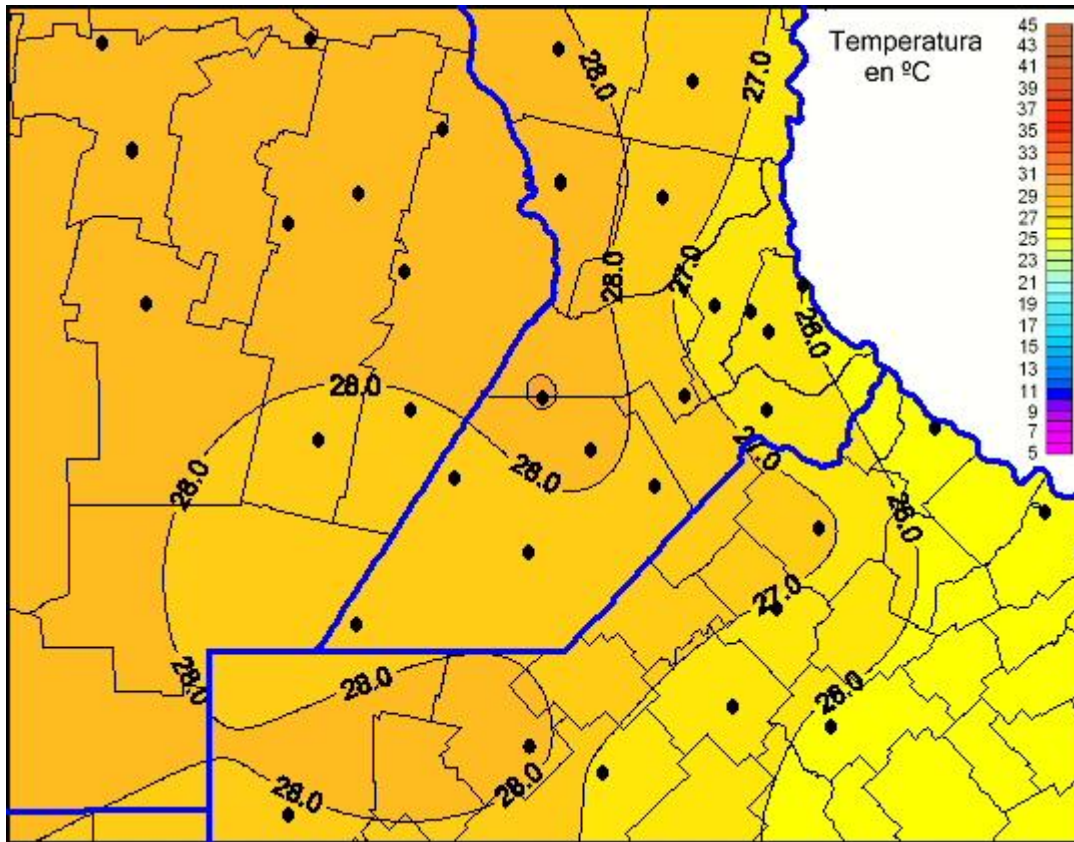

Temperaturas Máximas

Mapa de temperaturas máximas de las las últimas 24 horas.
(Desde las 8:00AM hasta las 8:00AM). Se actualiza a las 10:00hs.