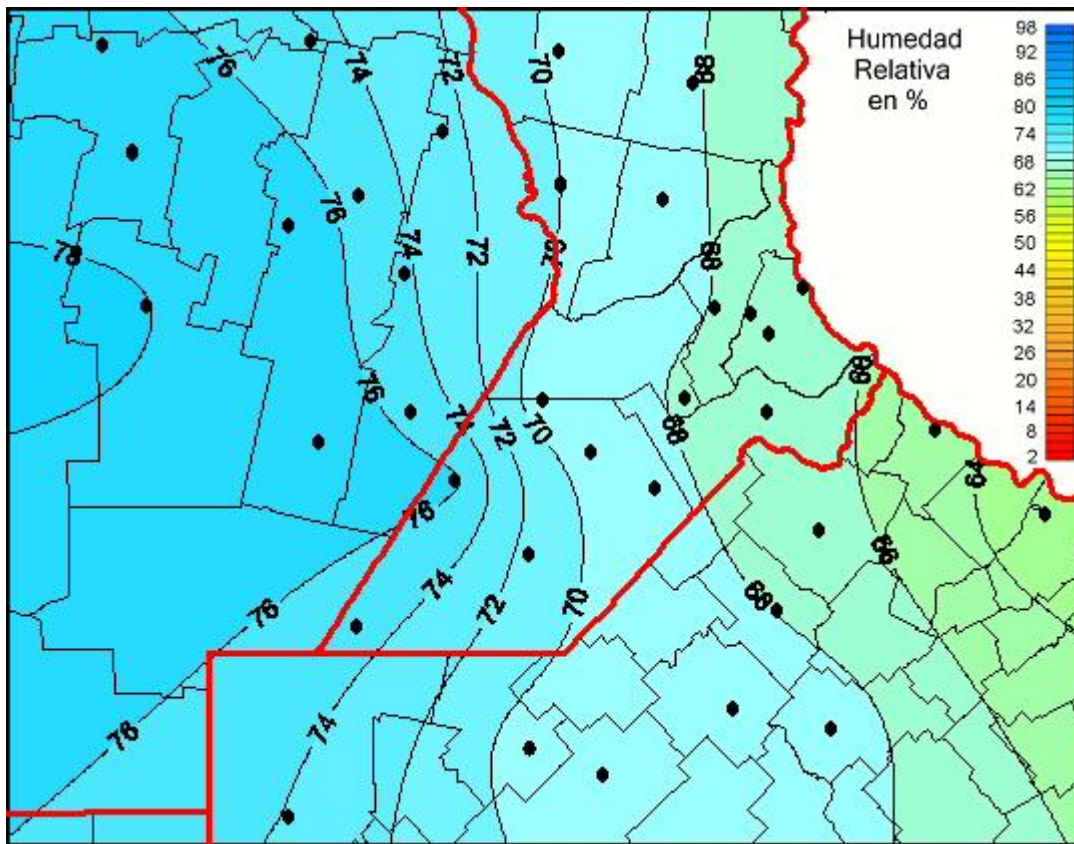

Humedad Relativa

Mapa de humedad relativa de las las últimas 24 horas.
(Desde las 8:00AM hasta las 8:00AM). Se actualiza a las 10:00hs.