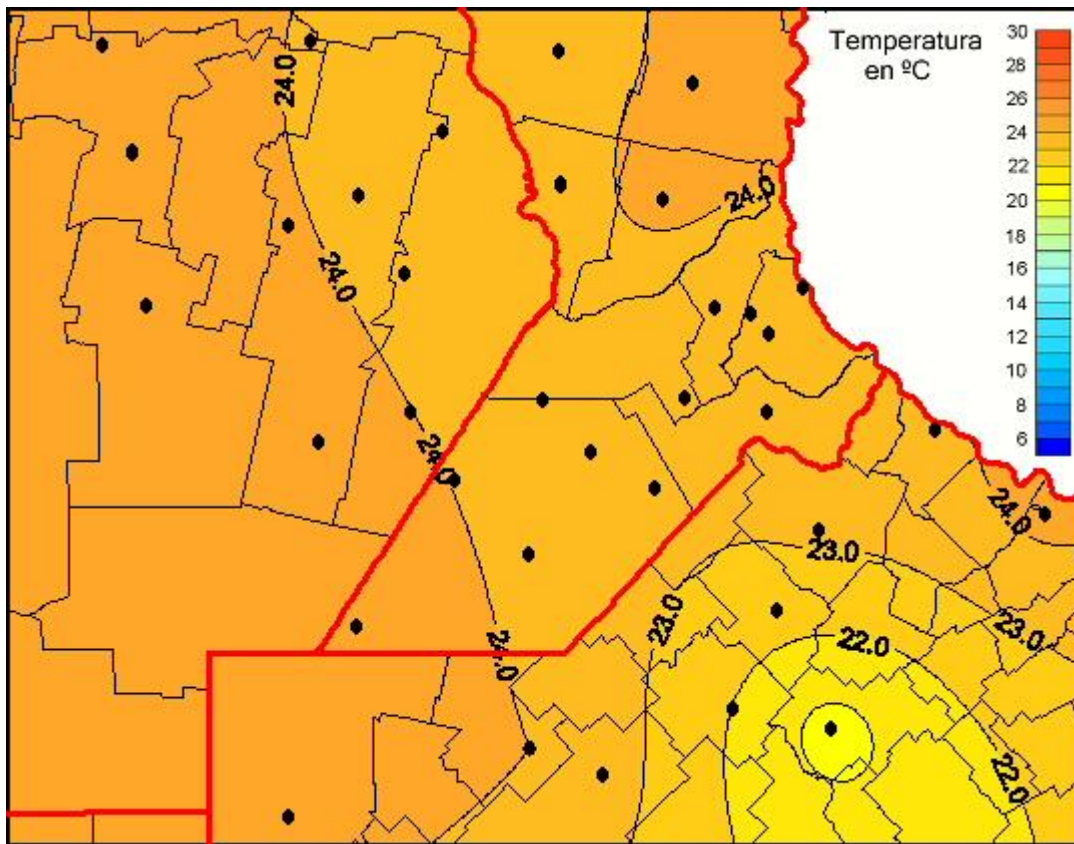

# Temperaturas Medias

Mapa de temperaturas medias de las las últimas 24 horas.  
(Desde las 8:00AM hasta las 8:00AM). Se actualiza a las 10:00hs.