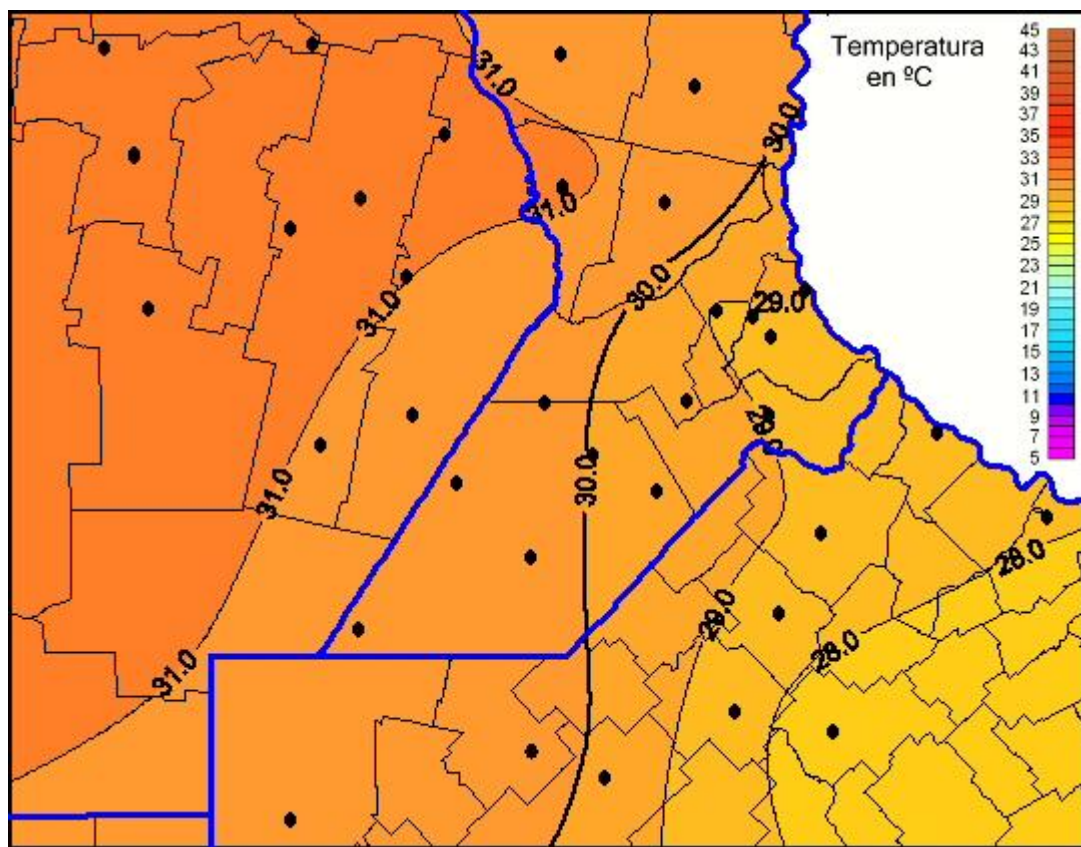

Temperaturas Máximas

Mapa de temperaturas máximas de las últimas 24 horas.
(Desde las 8:00AM hasta las 8:00AM). Se actualiza a las 10:00hs.