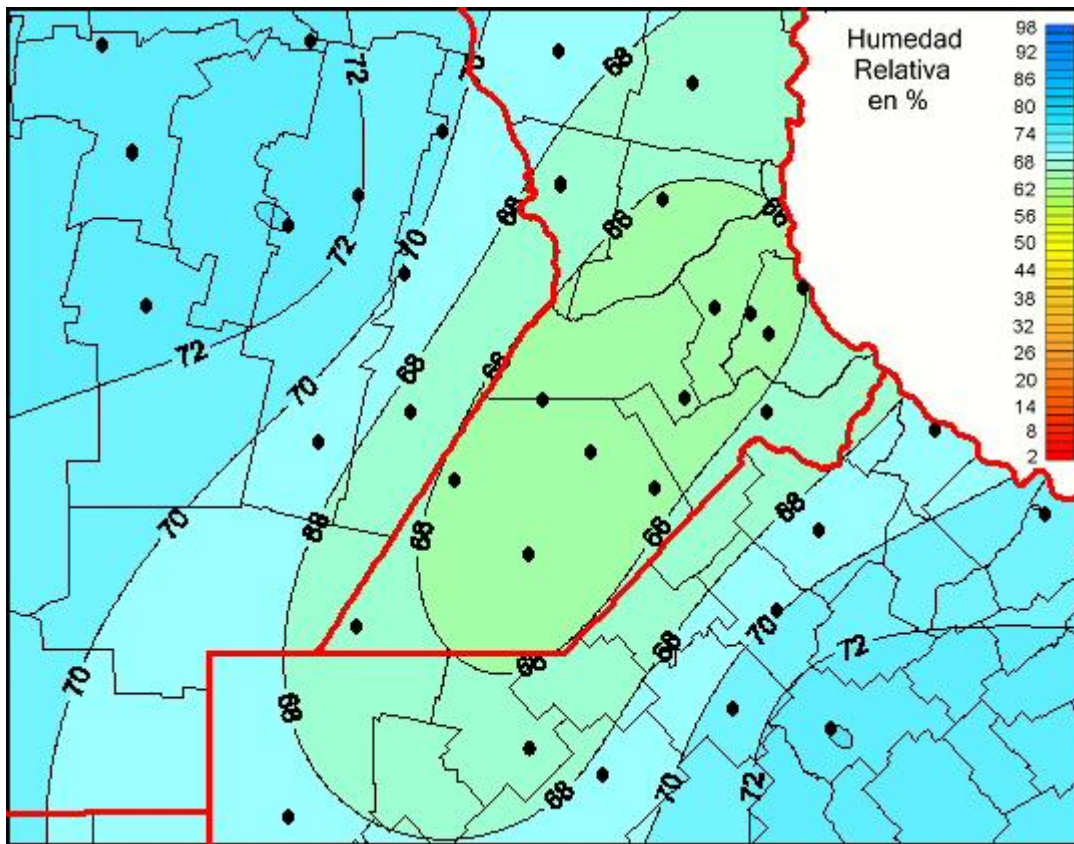

# Humedad Relativa

Mapa de humedad relativa de las últimas 24 horas.  
(Desde las 8:00AM hasta las 8:00AM). Se actualiza a las 10:00hs.