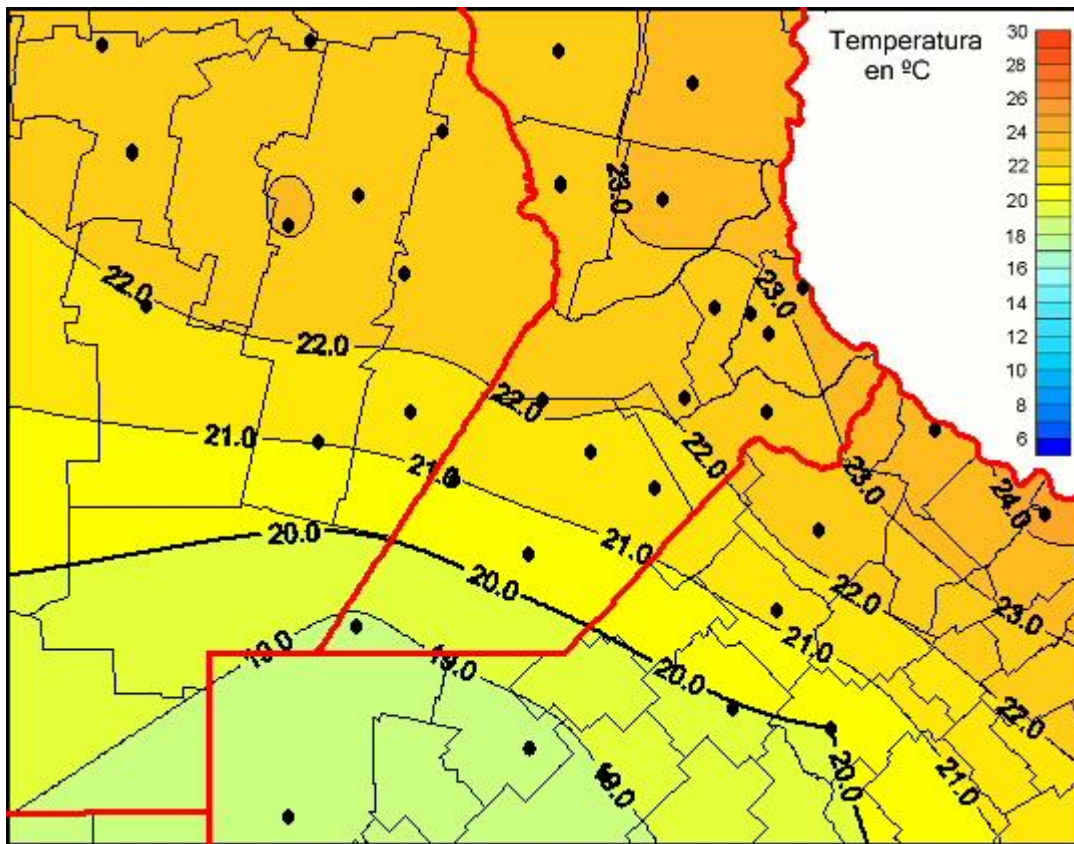

# Temperaturas Medias

Mapa de temperaturas medias de las las últimas 24 horas.  
(Desde las 8:00AM hasta las 8:00AM). Se actualiza a las 10:00hs.