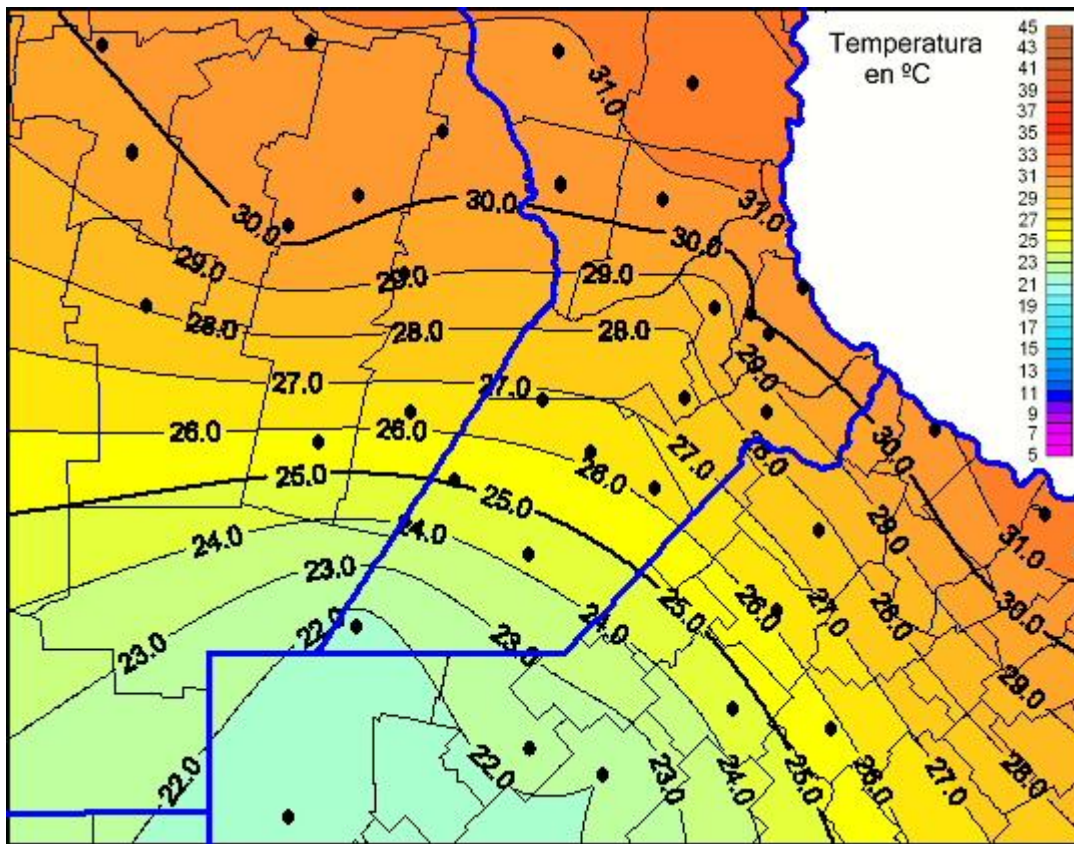

Temperaturas Máximas

Mapa de temperaturas máximas de las últimas 24 horas.
(Desde las 8:00AM hasta las 8:00AM). Se actualiza a las 10:00hs.