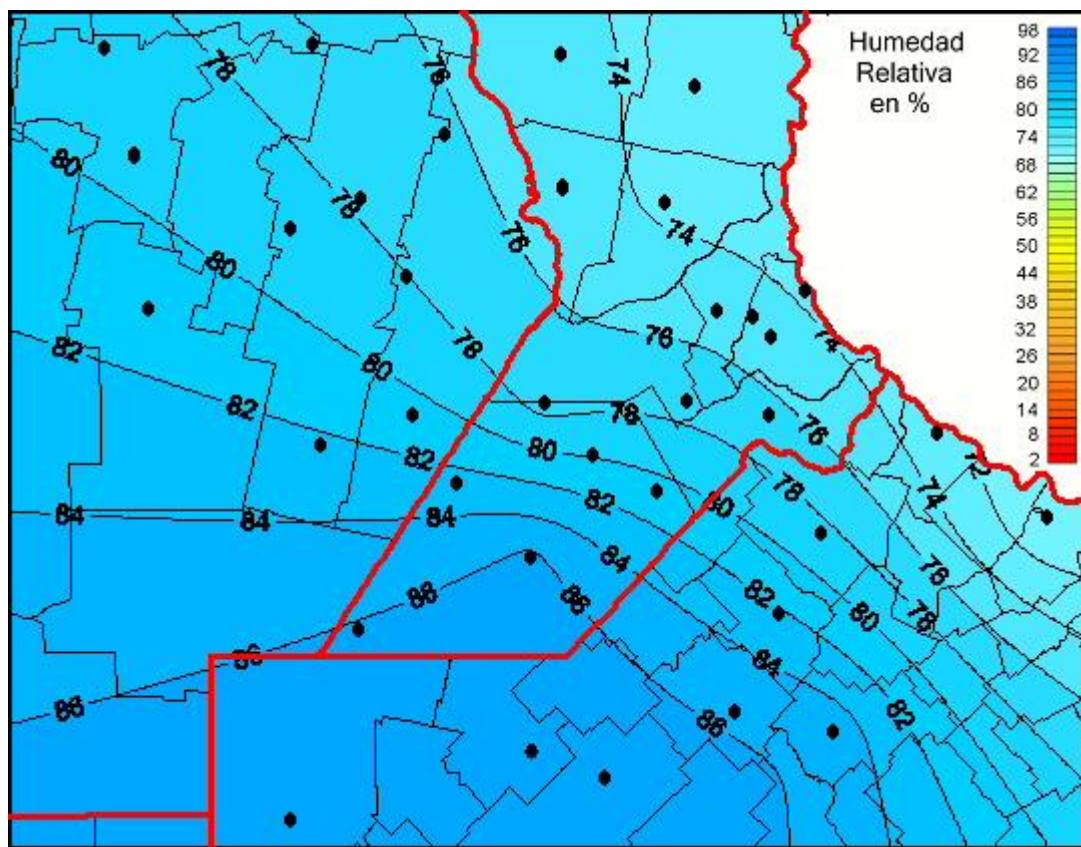

Humedad Relativa

Mapa de humedad relativa de las últimas 24 horas.
(Desde las 8:00AM hasta las 8:00AM). Se actualiza a las 10:00hs.