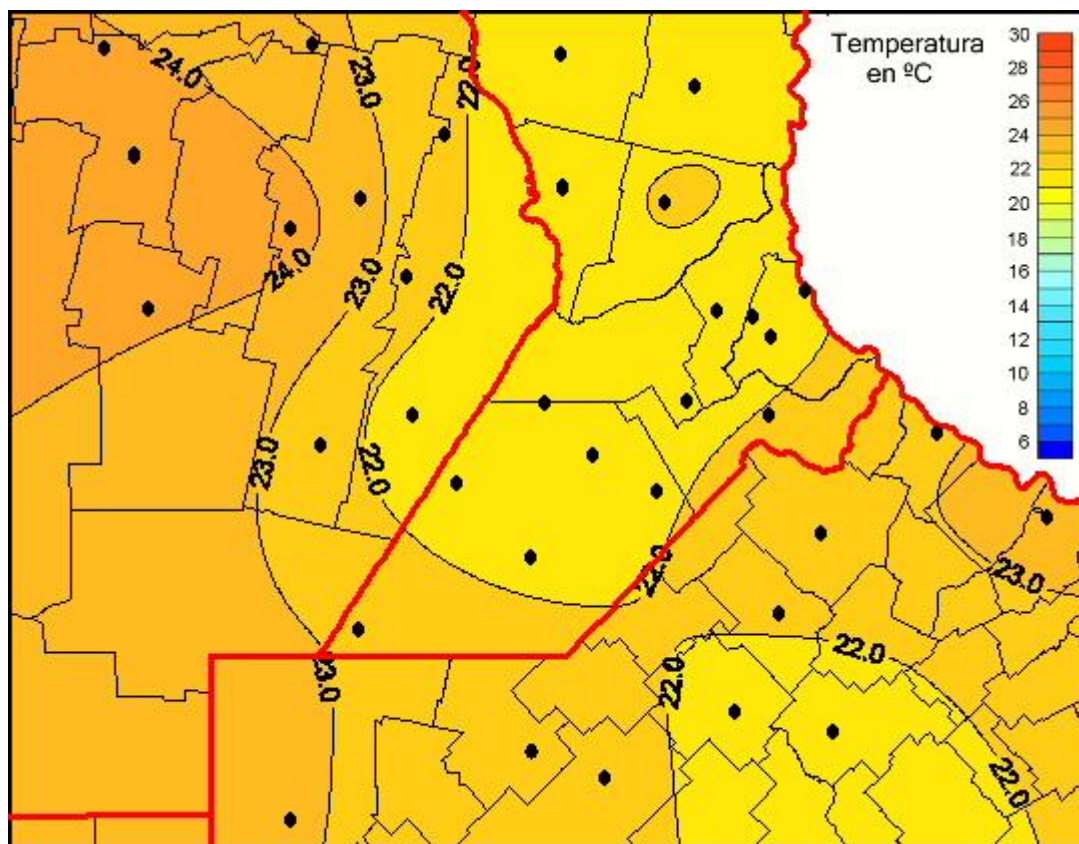

Temperaturas Medias

Mapa de temperaturas medias de las últimas 72 horas.
(Desde las 8:00AM hasta las 8:00AM). Se actualiza a las 10:00hs.