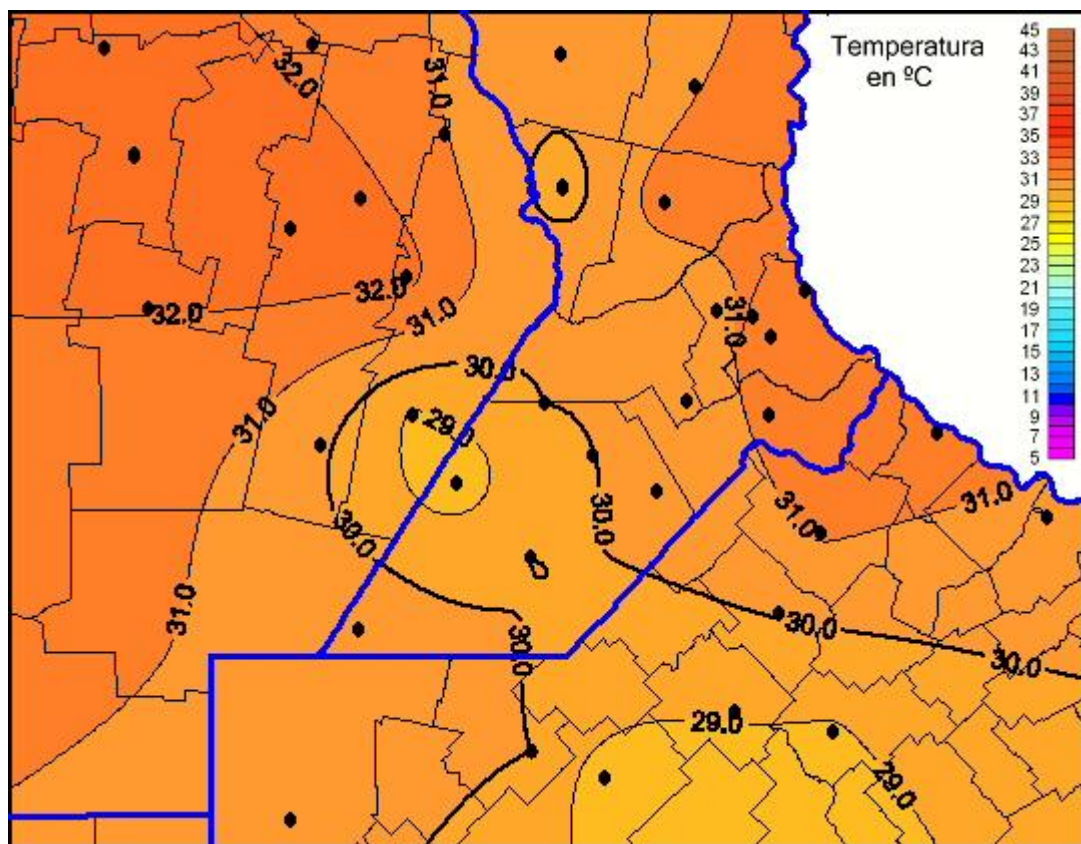

Temperaturas Máximas

Mapa de temperaturas máximas de las últimas 72 horas.
(Desde las 8:00AM hasta las 8:00AM). Se actualiza a las 10:00hs.