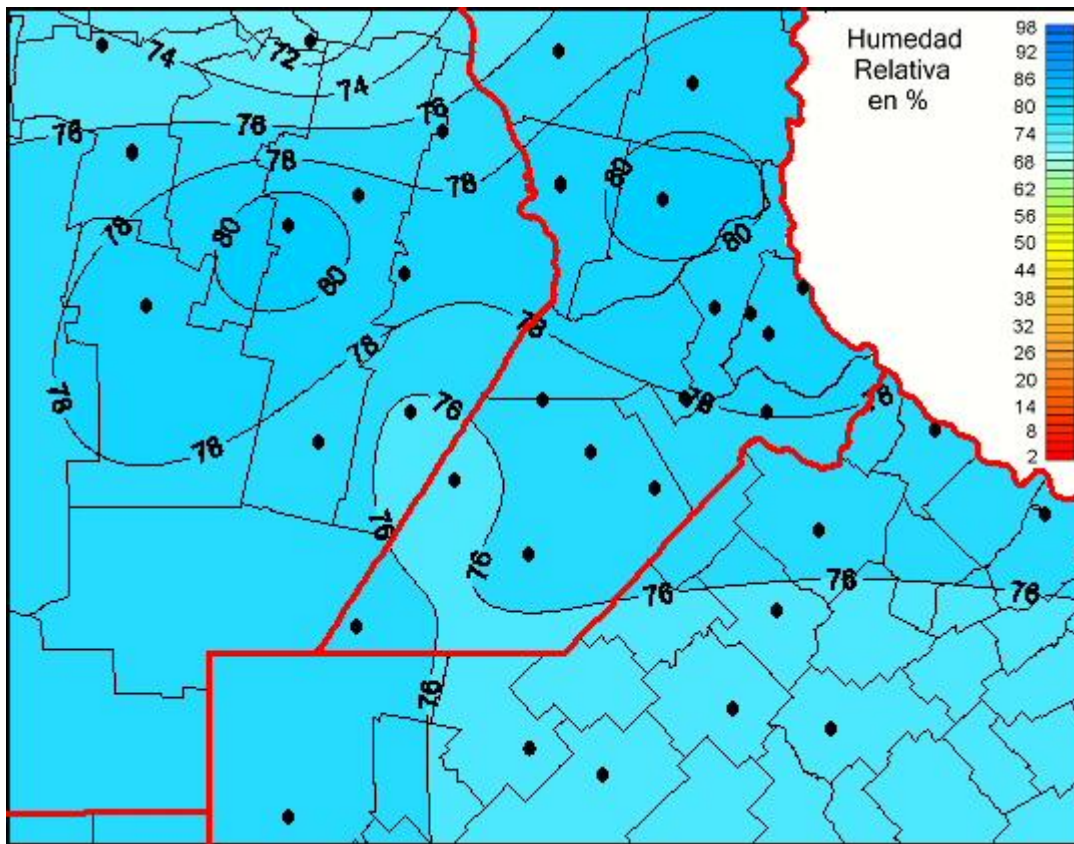

Humedad Relativa

Mapa de humedad relativa de las últimas 72 horas.
(Desde las 8:00AM hasta las 8:00AM). Se actualiza a las 10:00hs.