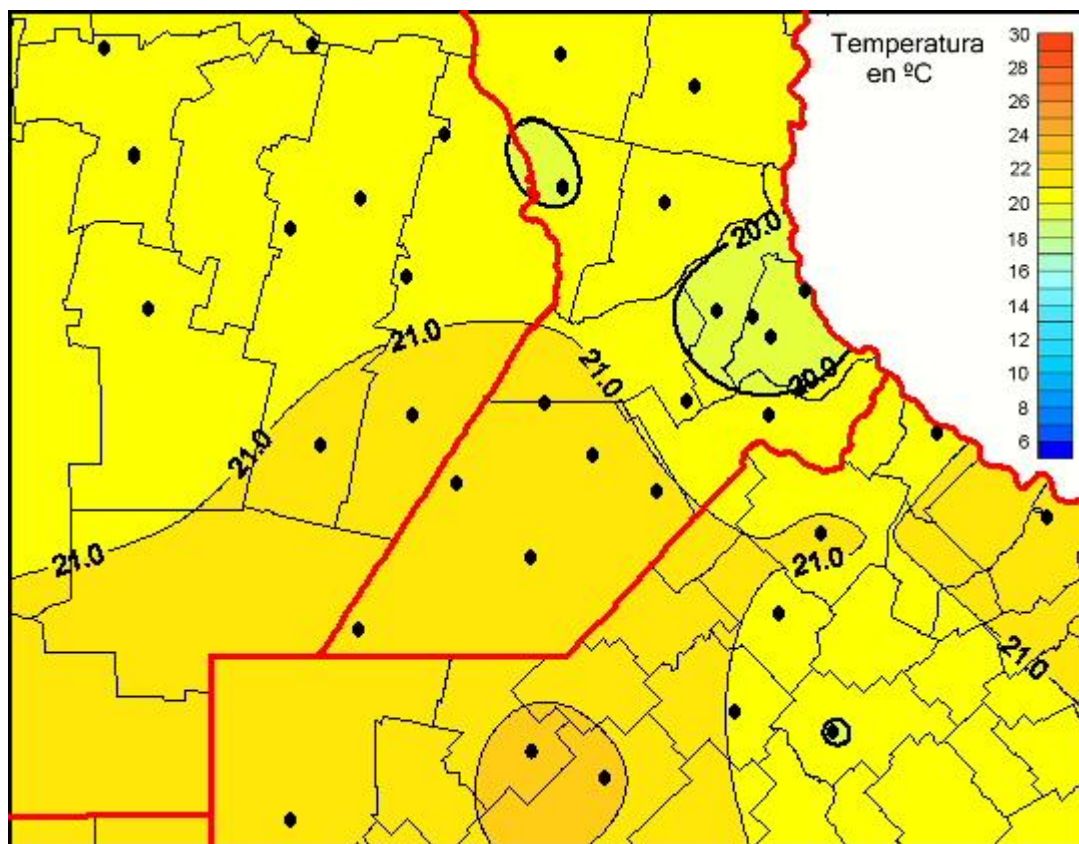

Temperaturas Medias

Mapa de temperaturas medias de las últimas 24 horas.
(Desde las 8:00AM hasta las 8:00AM). Se actualiza a las 10:00hs.