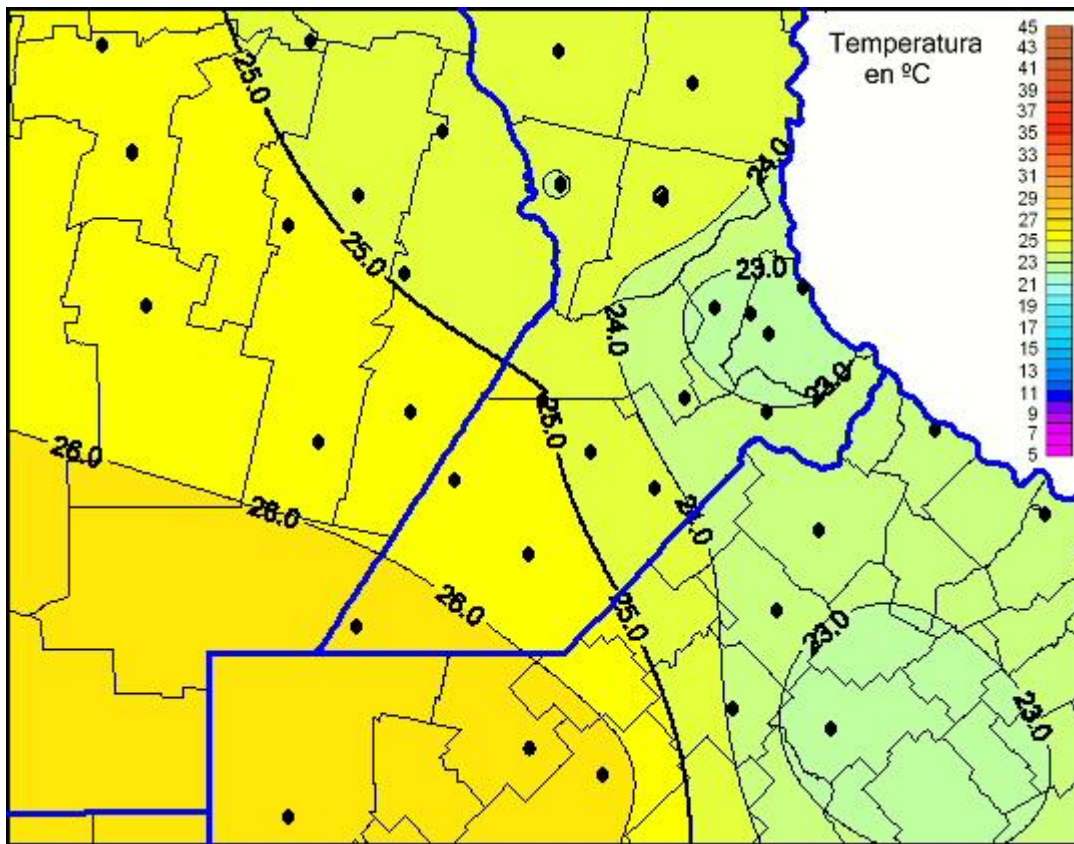

Temperaturas Máximas

Mapa de temperaturas máximas de las últimas 24 horas.
(Desde las 8:00AM hasta las 8:00AM). Se actualiza a las 10:00hs.