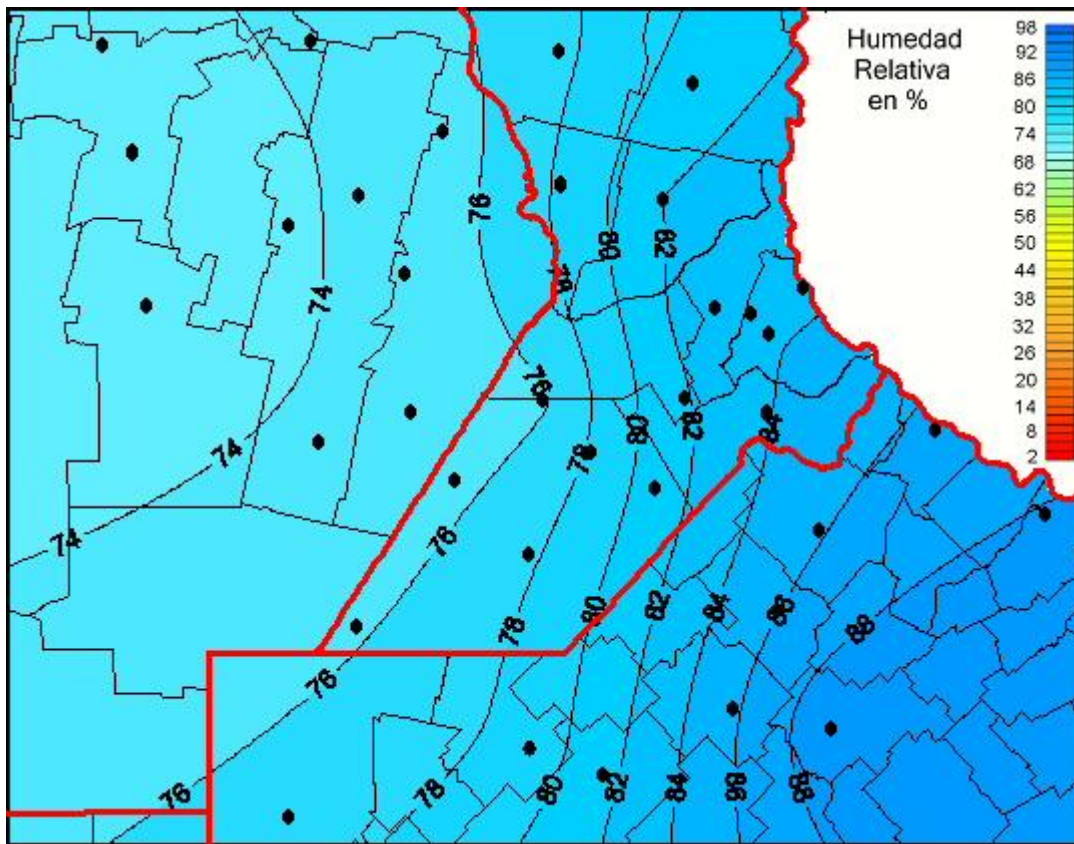

Humedad Relativa

Mapa de humedad relativa de las las últimas 24 horas.
(Desde las 8:00AM hasta las 8:00AM). Se actualiza a las 10:00hs.