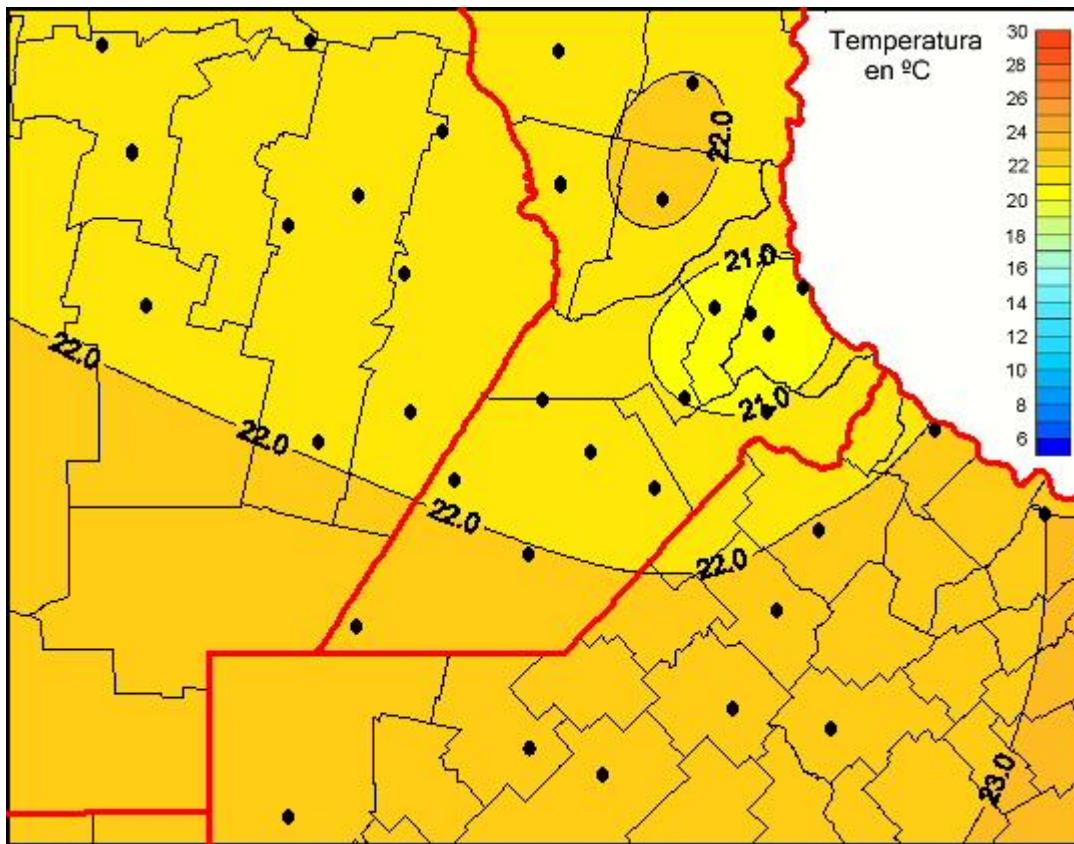

Temperaturas Medias

Mapa de temperaturas medias de las las últimas 24 horas.
(Desde las 8:00AM hasta las 8:00AM). Se actualiza a las 10:00hs.