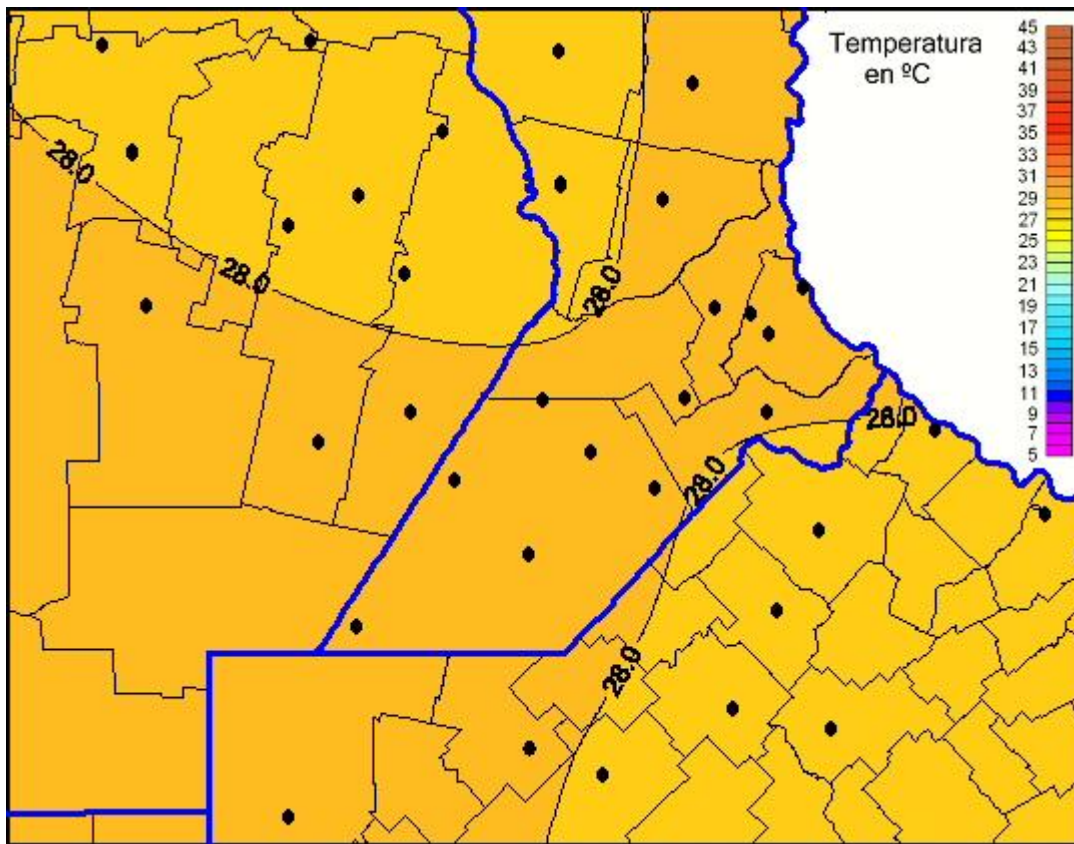

Temperaturas Máximas

Mapa de temperaturas máximas de las las últimas 24 horas.
(Desde las 8:00AM hasta las 8:00AM). Se actualiza a las 10:00hs.