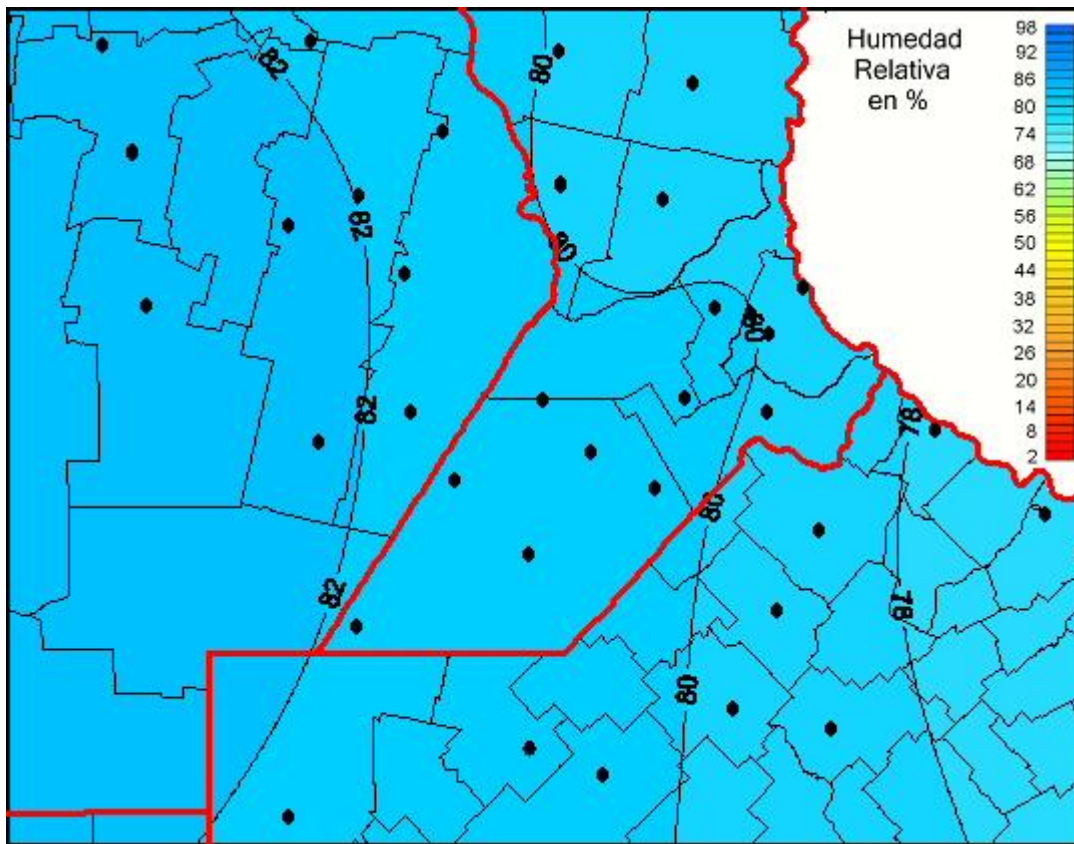

Humedad Relativa

Mapa de humedad relativa de las últimas 24 horas.
(Desde las 8:00AM hasta las 8:00AM). Se actualiza a las 10:00hs.