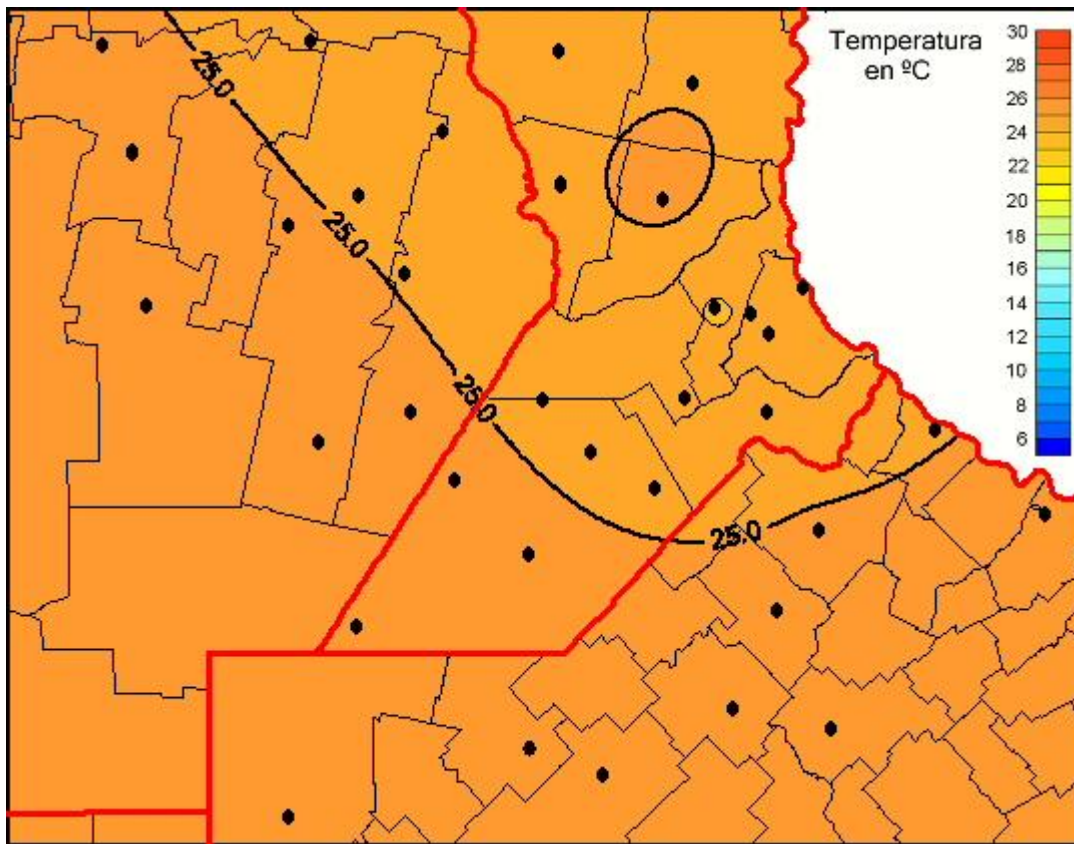

Temperaturas Medias

Mapa de temperaturas medias de las las últimas 24 horas.
(Desde las 8:00AM hasta las 8:00AM). Se actualiza a las 10:00hs.