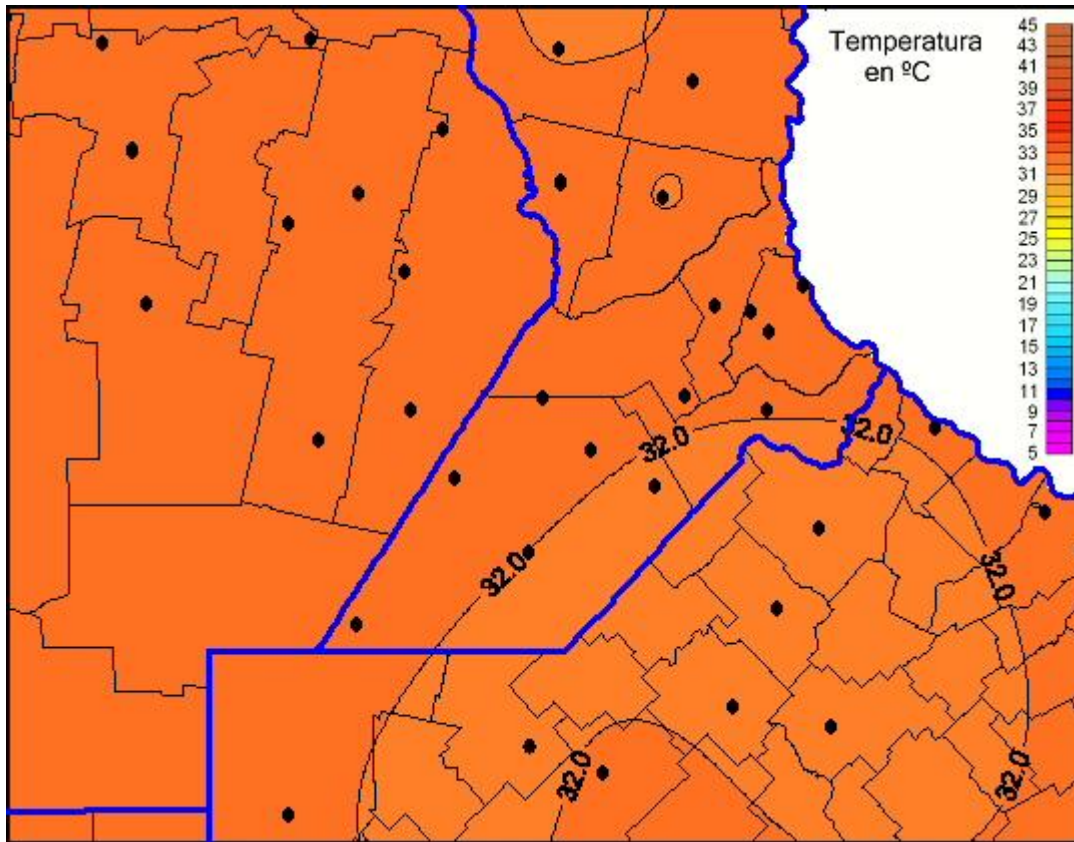

Temperaturas Máximas

Mapa de temperaturas máximas de las las últimas 24 horas.
(Desde las 8:00AM hasta las 8:00AM). Se actualiza a las 10:00hs.