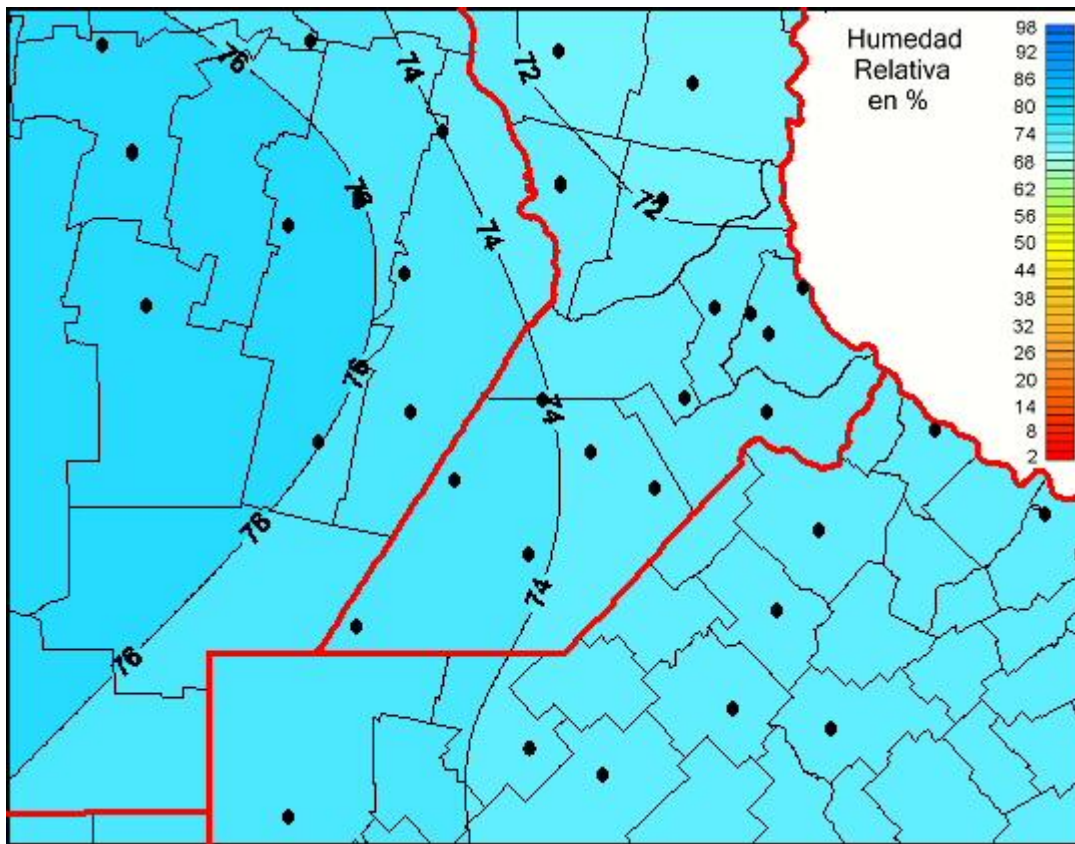

Humedad Relativa

Mapa de humedad relativa de las las últimas 24 horas.
(Desde las 8:00AM hasta las 8:00AM). Se actualiza a las 10:00hs.