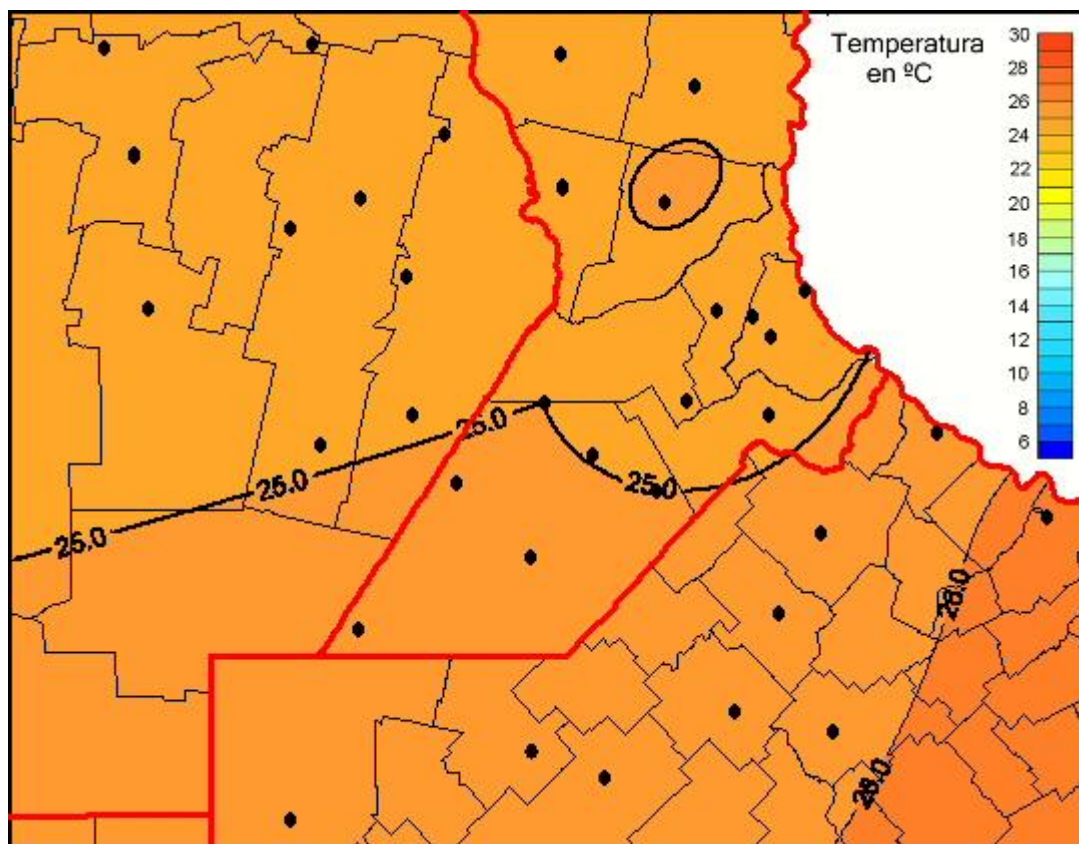

## Temperaturas Medias

Mapa de temperaturas medias de las últimas 24 horas.  
(Desde las 8:00AM hasta las 8:00AM). Se actualiza a las 10:00hs.