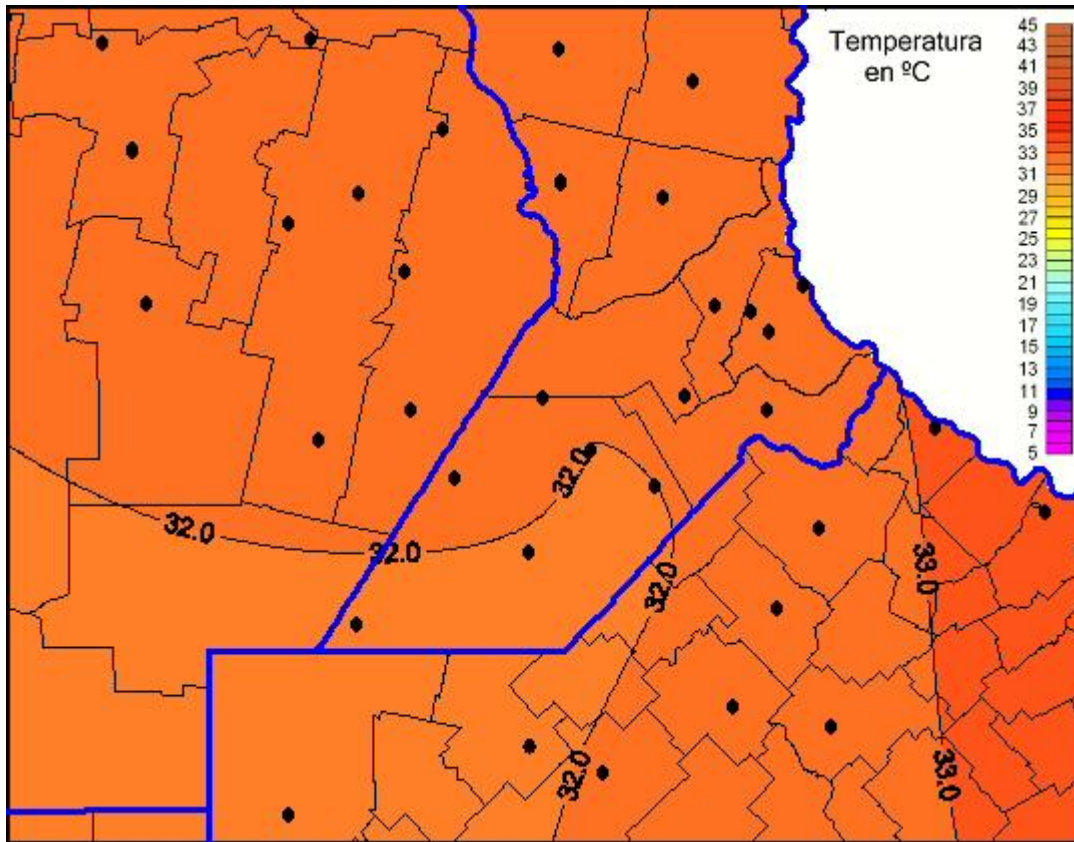

Temperaturas Máximas

Mapa de temperaturas máximas de las las últimas 24 horas.
(Desde las 8:00AM hasta las 8:00AM). Se actualiza a las 10:00hs.

BOLSA
DE COMERCIO
DE ROSARIO

www.facebook.com/BCROficial

twitter.com/bcrgrensa