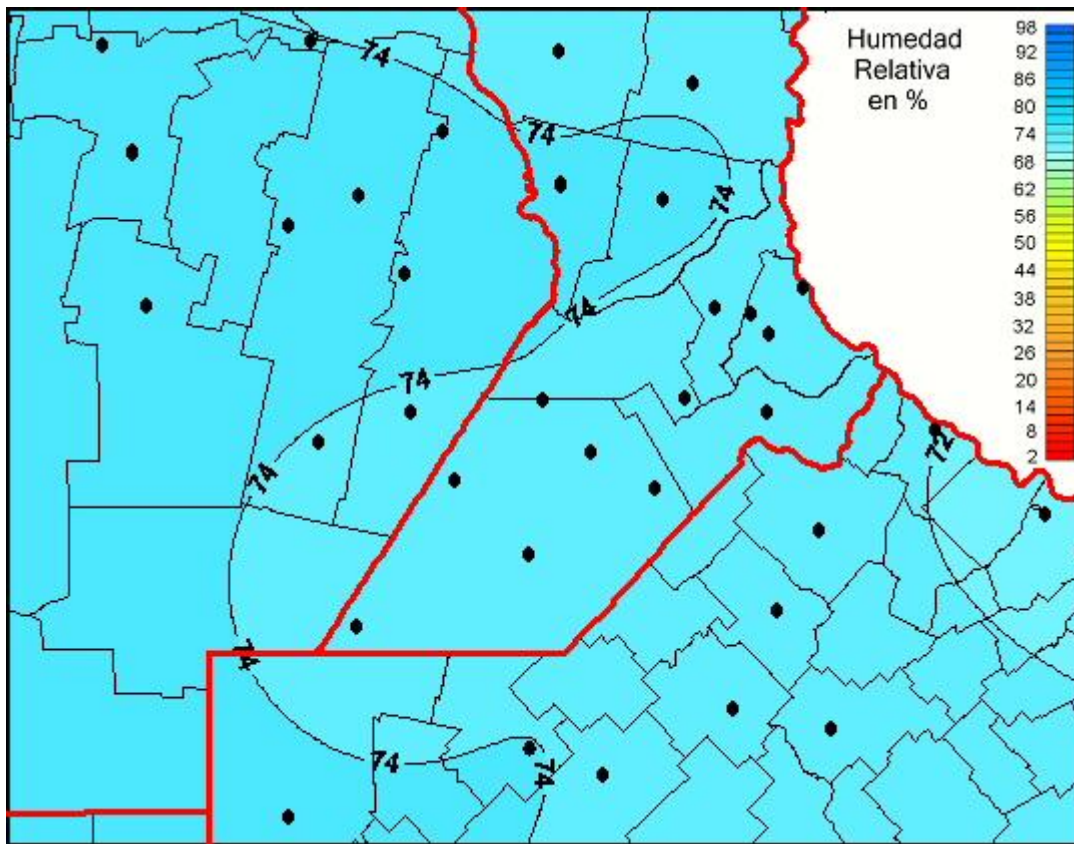

## Humedad Relativa

Mapa de humedad relativa de las últimas 24 horas.  
(Desde las 8:00AM hasta las 8:00AM). Se actualiza a las 10:00hs.