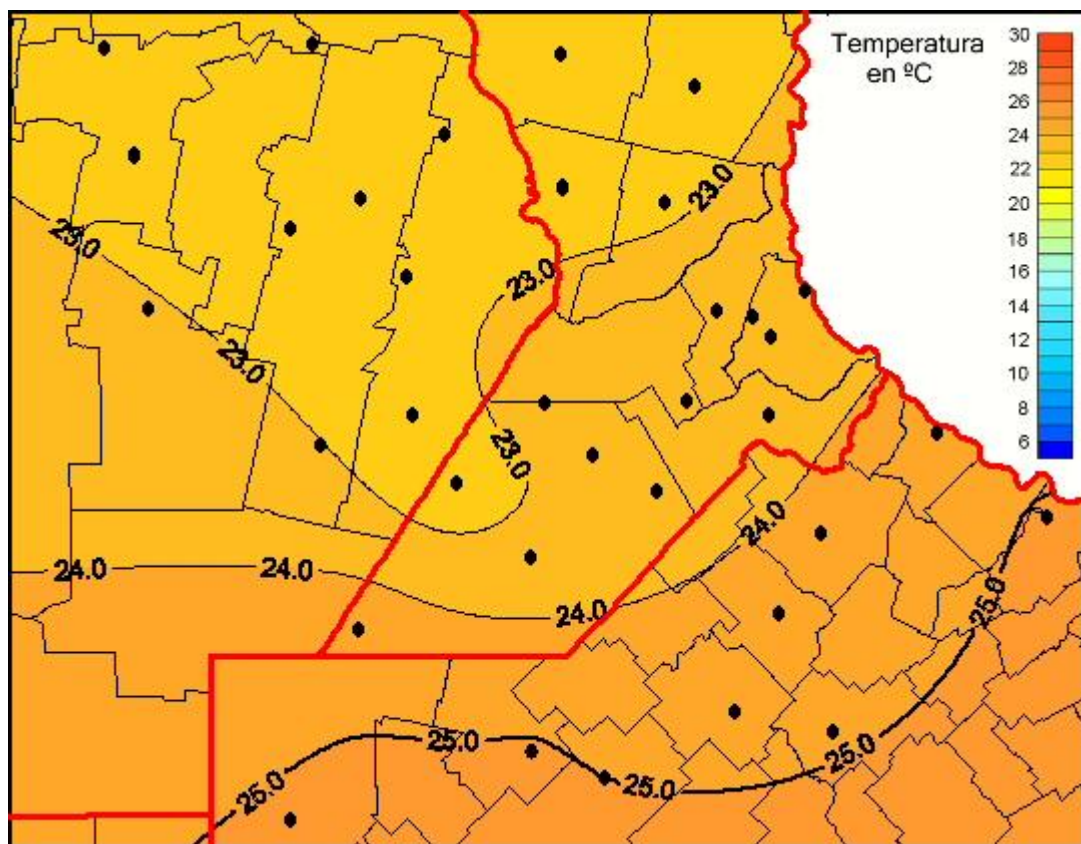

Temperaturas Medias

Mapa de temperaturas medias de las las últimas 72 horas.
(Desde las 8:00AM hasta las 8:00AM). Se actualiza a las 10:00hs.