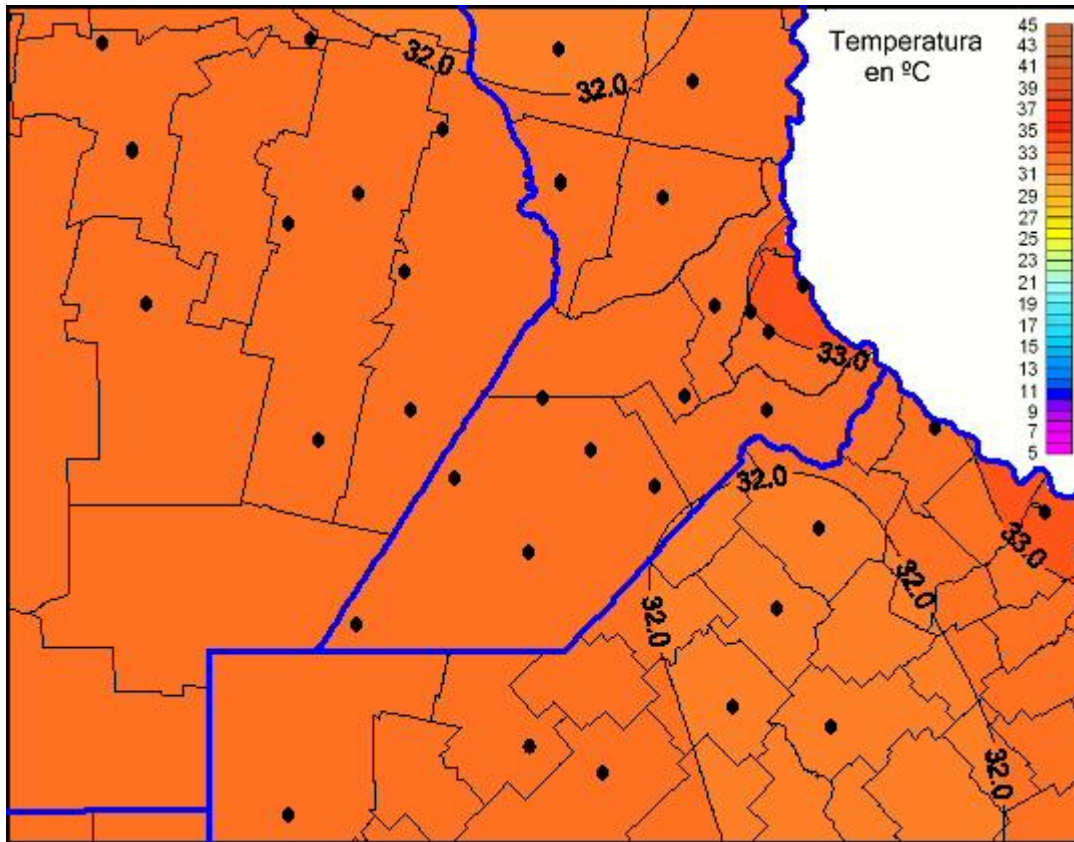

Temperaturas Máximas

Mapa de temperaturas máximas de las últimas 72 horas.
(Desde las 8:00AM hasta las 8:00AM). Se actualiza a las 10:00hs.