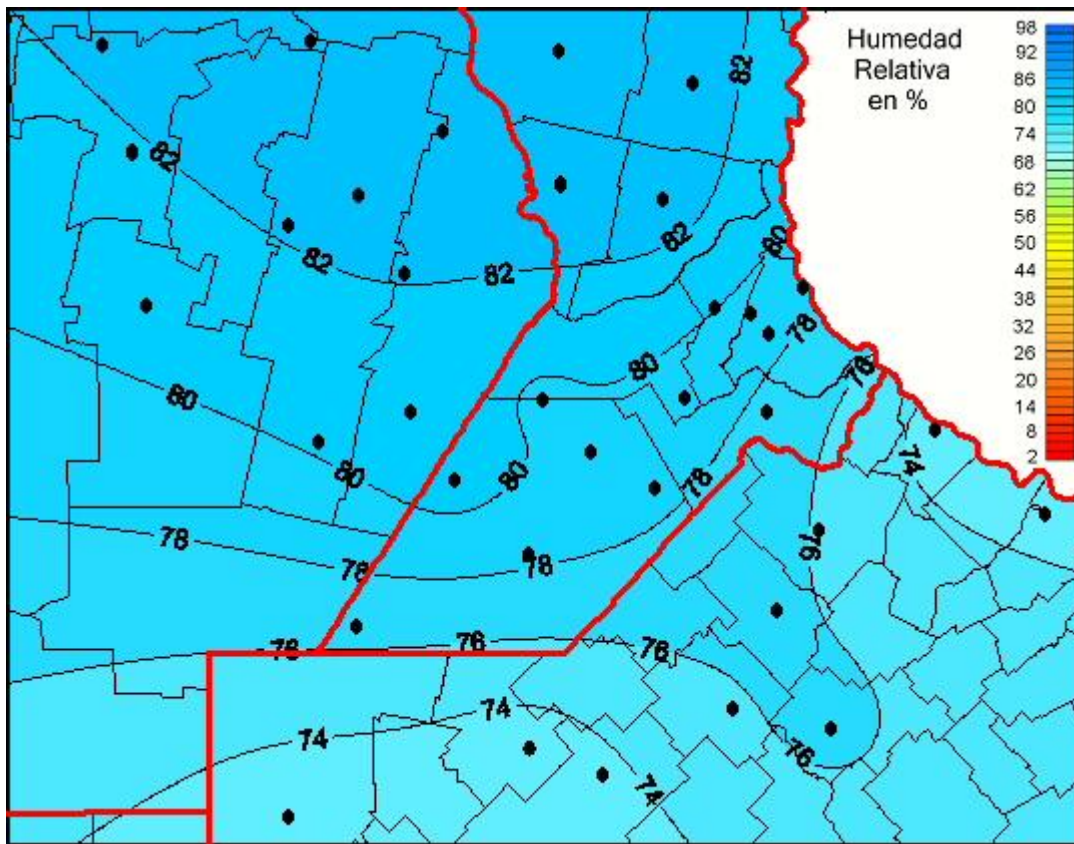

## Humedad Relativa

Mapa de humedad relativa de las las últimas 72 horas.  
(Desde las 8:00AM hasta las 8:00AM). Se actualiza a las 10:00hs.