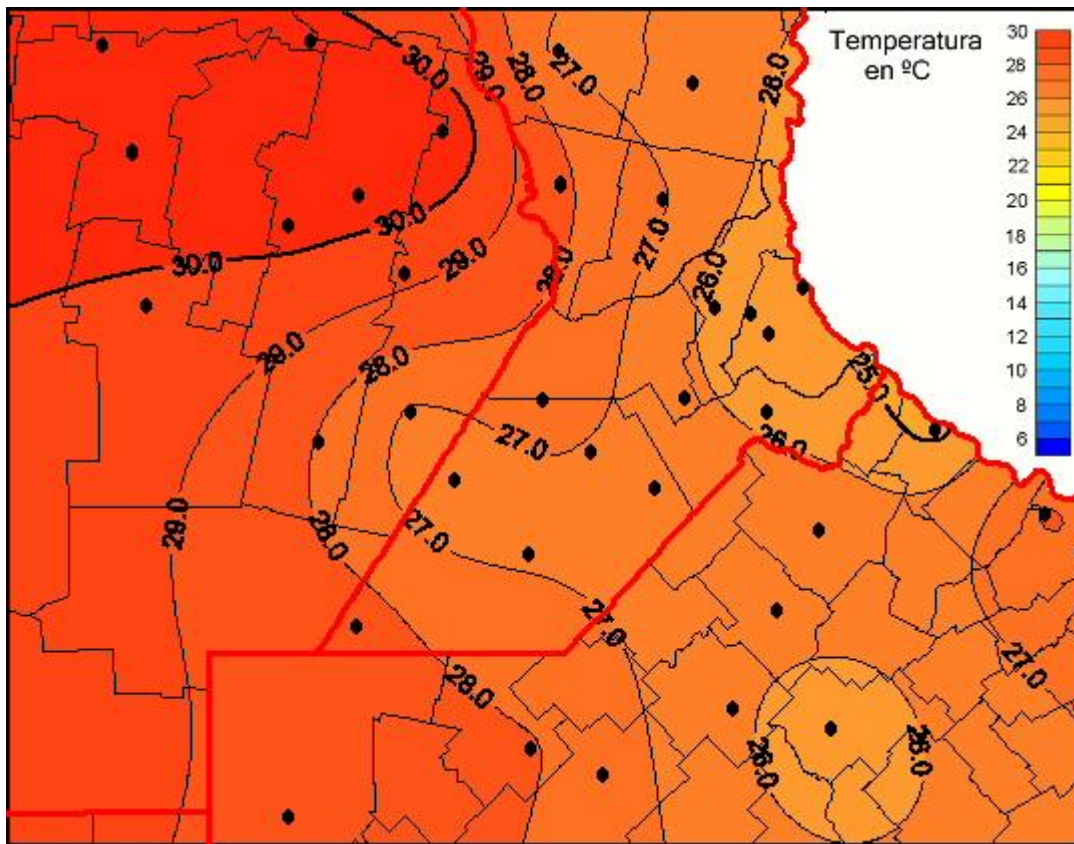

Temperaturas Medias

Mapa de temperaturas medias de las últimas 24 horas.
(Desde las 8:00AM hasta las 8:00AM). Se actualiza a las 10:00hs.